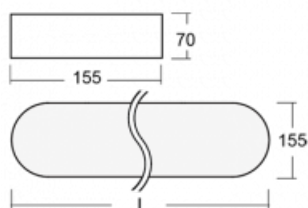

Svítidlo

Burbu

19-205K-50GEM3/840, S

V rodině Burbu zaoblujeme čtvercům rohy a z obdélníků děláme ovály. Tato svítidla s výškou profilu 70 mm působí v prostoru pozitivně a příjemně. Kombinujte mezi sebou svítidla s rozmanitými průměry a s různými možnostmi zavěšení. Svítidla rodiny Burbu v různých barvách a příkonových verzích, přisazené, nástěnné, i závěsné doplní hotelové lobby, osvětlí vstupní chodby, ale i kanceláře, obchody a domácnosti.

Technický výkres

Typ montáže	Přisazené, Nástěnné, Závěsné
Typ vyzařování	Přímé
Tvar svítidla	Zaoblené
Barva svítidla	Stříbrná
Materiál	Hliník
Životnost	L80/B20 50 000 hodin
Záruka	60 měsíců
Popis svítidla	Svítidlo přisazené/nástěnné/závěsné
Rozměry	1522 mm × 155 mm × 70 mm
Hmotnost	7.6 kg
Světelný zdroj	LED MODUL
Druh optiky	Opálový difusor
Světelný tok*	5360 lm ± 10 %
Teplota chromatičnosti	4000 K studená bílá
Měrný výkon	114 lm/W
MacAdam zdroje	3
Index podání barev	80
UGR max. X=4H Y=8H, ρ=70,50,20	23.8
Příkon svítidla	47 W ± 10 %
Zapojení svítidla	Elektronický předřadník nestmívatelný s 3h nouzí
Elektrické napětí	220-240V
Frekvence	50/60Hz

  IP 20

Ke stažení[Montážní návod](#)[Fotografie](#)

Příslušenství

00-00333, S
sada pro zavěšení
2000mm, lanka 4ks,
kabel 5x0,75mm, kalíšek

19-0009, S
odsazení čtvercových a
kruhových svítidel prům.
370 mm