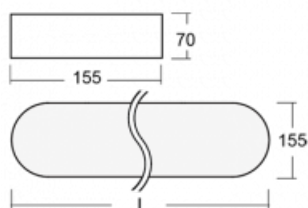

Svítidlo

Burbu

19-205K-50GEM3/840, B

V rodině Burbu zaoblujeme čtvercům rohy a z obdélníků děláme ovály. Tato svítidla s výškou profilu 70 mm působí v prostoru pozitivně a příjemně. Kombinujte mezi sebou svítidla s rozmanitými průměry a s různými možnostmi zavěšení. Svítidla rodiny Burbu v různých barvách a příkonových verzích, přisazené, nástěnné, i závěsné doplní hotelové lobby, osvětlí vstupní chodby, ale i kanceláře, obchody a domácnosti.

Technický výkres

Typ montáže	Přisazené, Nástěnné, Závěsné
Typ vyzařování	Přímé
Tvar svítidla	Zaoblené
Barva svítidla	Černá
Materiál	Hliník
Životnost	L80/B20 50 000 hodin
Záruka	60 měsíců
Popis svítidla	Svítidlo přisazené/nástěnné/závěsné
Rozměry	1522 mm × 155 mm × 70 mm
Hmotnost	7.6 kg
Světelný zdroj	LED MODUL
Druh optiky	Opálový difusor
Světelný tok*	5360 lm ± 10 %
Teplota chromatičnosti	4000 K studená bílá
Měrný výkon	114 lm/W
MacAdam zdroje	3
Index podání barev	80
UGR max. X=4H Y=8H, ρ=70,50,20	23.8
Příkon svítidla	47 W ± 10 %
Zapojení svítidla	Elektronický předřadník nestmívatelný s 3h nouzí
Elektrické napětí	220-240V
Frekvence	50/60Hz

⊥ CE IP 20

Ke stažení

Montážní návod

Fotografie

Příslušenství

00-00333, B
sada pro zavěšení
2000mm, lanka 4ks,
kabel 5x0,75mm, kalíšek

19-0009, B
odsazení čtvercových a
kruhových svítidel prům.
370 mm