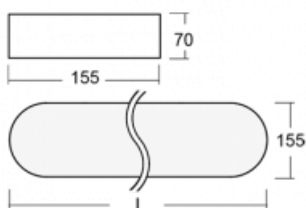

# Burbu

19-205K-50GEM3/830, W

V rodině Burbu zaoblujeme čtvercům rohy a z obdélníků děláme ovály. Tato svítidla s výškou profilu 70 mm působí v prostoru pozitivně a příjemně. Kombinujte mezi sebou svítidla s rozmanitými průměry a s různými možnostmi zavěšení. Svítidla rodiny Burbu v různých barvách a příkonových verzích, přisazené, nástěnné, i závěsné doplní hotelové lobby, osvětlí vstupní chodby, ale i kanceláře, obchody a domácnosti.

## Technický výkres

Typ montáže	Přisazené, Nástěnné, Závěsné
Typ vyzařování	Přímé
Tvar svítidla	Zaoblené
Barva svítidla	Bílá
Materiál	Hliník
Životnost	L80/B20 50 000 hodin
Záruka	5 let
Popis svítidla	Svítidlo přisazené/nástěnné/závěsné
Rozměry	1522 mm × 155 mm × 70 mm
Světelný zdroj	LED MODUL
Druh optiky	Opálový difusor
Světelný tok*	5110 lm
Teplota chromatičnosti	3000 K teplá bílá
Měrný výkon	109 lm/W
MacAdam zdroje	3
Index podání barev	80
UGR max. X=4H Y=8H, $\rho=70,50,20$	23.6
Příkon svítidla*	47 W
Zapojení svítidla	ON/OFF + 3h nouze
Elektrické napětí	220-240V
Frekvence	50/60Hz

⊥ CE IP 20

\*±10 %

**Ke stažení**[Montážní návod](#)[Fotografie](#)

## Příslušenství

**00-00333, W**  
sada pro zavěšení  
2000mm, lanka 4ks,  
kabel 5x0,75mm, kalíšek

**19-0009, W**  
odsazení čtvercových a  
kruhových svítidel prům.  
370 mm