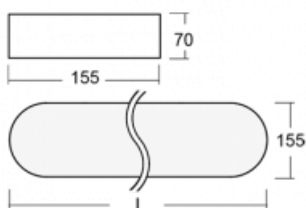

Svítidlo

Burbu

19-205K-50GEM3/830, S

V rodině Burbu zaoblujeme čtvercům rohy a z obdélníků děláme ovály. Tato svítidla s výškou profilu 70 mm působí v prostoru pozitivně a příjemně. Kombinujte mezi sebou svítidla s rozmanitými průměry a s různými možnostmi zavěšení. Svítidla rodiny Burbu v různých barvách a příkonových verzích, přisazené, nástěnné, i závěsné doplní hotelové lobby, osvětlí vstupní chodby, ale i kanceláře, obchody a domácnosti.

Technický výkres

Typ montáže	Přisazené, Nástěnné, Závěsné
Typ vyzařování	Přímé
Tvar svítidla	Zaoblené
Barva svítidla	Stříbrná
Materiál	Hliník
Životnost	L80/B20 50 000 hodin
Záruka	60 měsíců
Popis svítidla	Svítidlo přisazené/nástěnné/závěsné
Rozměry	1522 mm × 155 mm × 70 mm
Světelný zdroj	LED MODUL
Druh optiky	Opálový difusor
Světelný tok	5110 lm ± 10 %
Teplota chromatičnosti	3000 K teplá bílá
Měrný výkon	109 lm/W
MacAdam zdroje	3
Index podání barev	80
UGR max. X=4H Y=8H, $\rho=70,50,20$	23.6
Příkon svítidla	47 W ± 10 %
Zapojení svítidla	Elektronický předřadník nestmívatelný s 3h nouzí
Elektrické napětí	220-240V
Frekvence	50/60Hz

⊕ CE IP 20

Ke stažení[Montážní návod](#)[Fotografie](#)

Příslušenství

00-00333, S
sada pro zavěšení
2000mm, lanka 4ks,
kabel 5x0,75mm, kalíšek

19-0009, S
odsazení čtvercových a
kruhových svítidel prům.
370 mm