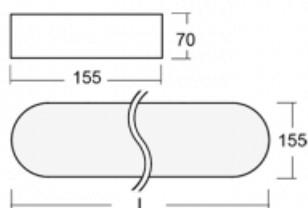

Svítidlo

Burbu

19-205K-50GEM3/830, B

V rodině Burbu zaoblujeme čtvercům rohy a z obdélníků děláme ovály. Tato svítidla s výškou profilu 70 mm působí v prostoru pozitivně a příjemně. Kombinujte mezi sebou svítidla s rozmanitými průměry a s různými možnostmi zavěšení. Svítidla rodiny Burbu v různých barvách a příkonových verzích, přisazené, nástěnné, i závěsné doplní hotelové lobby, osvětlí vstupní chodby, ale i kanceláře, obchody a domácnosti.

Technický výkres

Typ montáže	Přisazené, Nástěnné, Závěsné
Typ vyzařování	Přímé
Tvar svítidla	Zaoblené
Barva svítidla	Černá
Materiál	Hliník
Životnost	L80/B20 50 000 hodin
Záruka	5 let
Popis svítidla	Svítidlo přisazené/nástěnné/závěsné
Rozměry	1522 mm × 155 mm × 70 mm
Světelný zdroj	LED MODUL
Druh optiky	Opálový difusor
Světelný tok*	5110 lm
Teplota chromatičnosti	3000 K teplá bílá
Měrný výkon	109 lm/W
MacAdam zdroje	3
Index podání barev	80
UGR max. X=4H Y=8H, $\rho=70,50,20$	23.6
Příkon svítidla*	47 W
Zapojení svítidla	ON/OFF + 3h nouze
Elektrické napětí	220-240V
Frekvence	50/60Hz

⊥ CE IP 20

*±10 %

Ke stažení[Montážní návod](#)[Fotografie](#)

Příslušenství

00-00333, B
sada pro zavěšení
2000mm, lanka 4ks,
kabel 5x0,75mm, kalíšek

19-0009, B
odsazení čtvercových a
kruhových svítidel prům.
370 mm