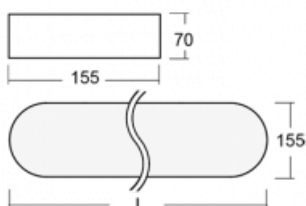

Svítidlo

Burbu

19-205K-50GEM/840, S

V rodině Burbu zaoblujeme čtvercům rohy a z obdélníků děláme ovály. Tato svítidla s výškou profilu 70 mm působí v prostoru pozitivně a příjemně. Kombinujte mezi sebou svítidla s rozmanitými průměry a s různými možnostmi zavěšení. Svítidla rodiny Burbu v různých barvách a příkonových verzích, přisazené, nástěnné, i závěsné doplní hotelové lobby, osvětlí vstupní chodby, ale i kanceláře, obchody a domácnosti.

Technický výkres

Typ montáže	Přisazené, Nástěnné, Závěsné
Typ vyzařování	Přímé
Tvar svítidla	Zaoblené
Barva svítidla	Stříbrná
Materiál	Hliník
Životnost	L80/B20 50 000 hodin
Záruka	60 měsíců
Popis svítidla	Svítidlo přisazené/nástěnné/závěsné
Rozměry	1522 mm × 155 mm × 70 mm
Světelný zdroj	LED MODUL
Druh optiky	Opálový difusor
Světelný tok*	5360 lm ± 10 %
Teplota chromatičnosti	4000 K studená bílá
Měrný výkon	114 lm/W
MacAdam zdroje	3
Index podání barev	80
UGR max. X=4H Y=8H, ρ=70,50,20	23.8
Příkon svítidla	47 W ± 10 %
Zapojení svítidla	Elektronický předřadník nestmívatelný s 1h nouzí
Elektrické napětí	220-240V
Frekvence	50/60Hz

⊕ CE IP 20

Ke stažení[Montážní návod](#)[Fotografie](#)

Příslušenství

00-00333, S
sada pro zavěšení
2000mm, lanka 4ks,
kabel 5x0,75mm, kalíšek

19-0009, S
odsazení čtvercových a
kruhových svítidel prům.
370 mm