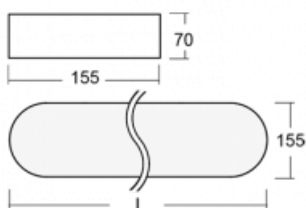

# Burbu

19-205K-50GEM/830, W

V rodině Burbu zaoblujeme čtvercům rohy a z obdélníků děláme ovály. Tato svítidla s výškou profilu 70 mm působí v prostoru pozitivně a příjemně. Kombinujte mezi sebou svítidla s rozmanitými průměry a s různými možnostmi zavěšení. Svítidla rodiny Burbu v různých barvách a příkonových verzích, přisazené, nástěnné, i závěsné doplní hotelové lobby, osvětlí vstupní chodby, ale i kanceláře, obchody a domácnosti.

## Technický výkres

Typ montáže	Přisazené, Nástěnné, Závěsné
Typ vyzařování	Přímé
Tvar svítidla	Zaoblené
Barva svítidla	Bílá
Materiál	Hliník
Životnost	L80/B20 50 000 hodin
Záruka	60 měsíců
Popis svítidla	Svítidlo přisazené/nástěnné/závěsné
Rozměry	1522 mm × 155 mm × 70 mm
Hmotnost	7.6 kg
Světelný zdroj	LED MODUL
Druh optiky	Opálový difusor
Světelný tok*	5110 lm ± 10 %
Teplota chromatičnosti	3000 K teplá bílá
Měrný výkon	109 lm/W
MacAdam zdroje	3
Index podání barev	80
UGR max. X=4H Y=8H, ρ=70,50,20	23.6
Příkon svítidla	47 W ± 10 %
Zapojení svítidla	Elektronický předřadník nestmívatelný s 1h nouzí
Elektrické napětí	220-240V
Frekvence	50/60Hz

⊥ CE IP 20

**Ke stažení**[Montážní návod](#)[Fotografie](#)

**Příslušenství**

**00-00333, W**  
sada pro zavěšení  
2000mm, lanka 4ks,  
kabel 5x0,75mm, kalíšek

**19-0009, W**  
odsazení čtvercových a  
kruhových svítidel prům.  
370 mm