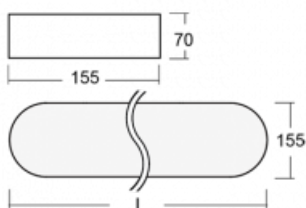

Svítidlo

Burbu

19-205K-50GEM/830, S

V rodině Burbu zaoblujeme čtvercům rohy a z obdélníků děláme ovály. Tato svítidla s výškou profilu 70 mm působí v prostoru pozitivně a příjemně. Kombinujte mezi sebou svítidla s rozmanitými průměry a s různými možnostmi zavěšení. Svítidla rodiny Burbu v různých barvách a příkonových verzích, přisazené, nástěnné, i závěsné doplní hotelové lobby, osvětlí vstupní chodby, ale i kanceláře, obchody a domácnosti.

Technický výkres

Typ montáže Přisazené, Nástěnné, Závěsné

Typ vyzařování Přímé

Tvar svítidla Zaoblené

Barva svítidla Stříbrná

Materiál Hliník

Životnost L80/B20 50 000 hodin

Záruka 5 let

Popis svítidla Svítidlo přisazené/nástěnné/závěsné

Rozměry 1522 mm × 155 mm × 70 mm

Světelný zdroj LED MODUL

Druh optiky Opálový difusor

Světelný tok* 5110 lm

Teplota chromatičnosti 3000 K teplá bílá

Měrný výkon 109 lm/W

*±10 %

Ke stažení[Montážní návod](#)[Fotografie](#)

Příslušenství

00-00333, S
sada pro zavěšení
2000mm, lanka 4ks,
kabel 5x0,75mm, kalíšek

19-0009, S
odsazení čtvercových a
kruhových svítidel prům.
370 mm