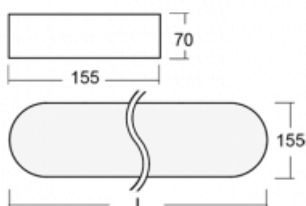

Svítidlo

Burbu

19-205K-50GEM/830, B

V rodině Burbu zaoblujeme čtvercům rohy a z obdélníků děláme ovály. Tato svítidla s výškou profilu 70 mm působí v prostoru pozitivně a příjemně. Kombinujte mezi sebou svítidla s rozmanitými průměry a s různými možnostmi zavěšení. Svítidla rodiny Burbu v různých barvách a příkonových verzích, přisazené, nástěnné, i závěsné doplní hotelové lobby, osvětlí vstupní chodby, ale i kanceláře, obchody a domácnosti.

Technický výkres

Typ montáže	Přisazené, Nástěnné, Závěsné
Typ vyzařování	Přímé
Tvar svítidla	Zaoblené
Barva svítidla	Černá
Materiál	Hliník
Životnost	L80/B20 50 000 hodin
Záruka	60 měsíců
Popis svítidla	Svítidlo přisazené/nástěnné/závěsné
Rozměry	1522 mm × 155 mm × 70 mm
Světelný zdroj	LED MODUL
Druh optiky	Opálový difusor
Světelný tok*	5110 lm ± 10 %
Teplota chromatičnosti	3000 K teplá bílá
Měrný výkon	109 lm/W
MacAdam zdroje	3
Index podání barev	80
UGR max. X=4H Y=8H, ρ=70,50,20	23.6
Příkon svítidla	47 W ± 10 %
Zapojení svítidla	Elektronický předřadník nestmívatelný s 1h nouzí
Elektrické napětí	220-240V
Frekvence	50/60Hz

⊕ CE IP 20

Ke stažení[Montážní návod](#)[Fotografie](#)

Příslušenství

00-00333, B
sada pro zavěšení
2000mm, lanka 4ks,
kabel 5x0,75mm, kalíšek

19-0009, B
odsazení čtvercových a
kruhových svítidel prům.
370 mm