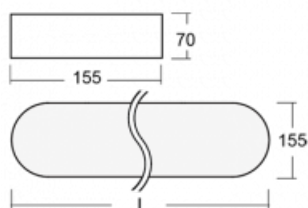

Svítidlo

Burbu

19-205K-50GEE/840, S

V rodině Burbu zaoblujeme čtvercům rohy a z obdélníků děláme ovály. Tato svítidla s výškou profilu 70 mm působí v prostoru pozitivně a příjemně. Kombinujte mezi sebou svítidla s rozmanitými průměry a s různými možnostmi zavěšení. Svítidla rodiny Burbu v různých barvách a příkonových verzích, přisazené, nástěnné, i závěsné doplní hotelové lobby, osvětlí vstupní chodby, ale i kanceláře, obchody a domácnosti.

Technický výkres

Typ montáže	Přisazené, Nástěnné, Závěsné
Typ vyzařování	Přímé
Tvar svítidla	Zaoblené
Barva svítidla	Stříbrná
Materiál	Hliník
Životnost	L80/B20 50 000 hodin
Záruka	60 měsíců
Popis svítidla	Svítidlo přisazené/nástěnné/závěsné
Rozměry	1522 mm × 155 mm × 70 mm
Hmotnost	7.3 kg
Světelný zdroj	LED MODUL
Druh optiky	Opálový difusor
Světelný tok*	5360 lm ± 10 %
Teplota chromatičnosti	4000 K studená bílá
Měrný výkon	114 lm/W
MacAdam zdroje	3
Index podání barev	80
UGR max. X=4H Y=8H, ρ=70,50,20	23.8
Příkon svítidla	47 W ± 10 %
Zapojení svítidla	Předřadník nestmívatelný
Elektrické napětí	220-240V
Frekvence	50/60Hz

 **CE** IP 20

Ke stažení[Montážní návod](#)[Fotografie](#)

Příslušenství

00-00333, S
sada pro zavěšení
2000mm, lanka 4ks,
kabel 5x0,75mm, kalíšek

19-0009, S
odsazení čtvercových a
kruhových svítidel prům.
370 mm