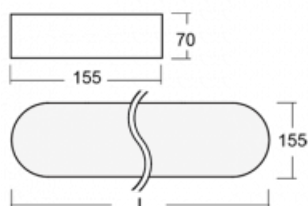

Svítidlo

Burbu

19-205K-50GEE/840, B

V rodině Burbu zaoblujeme čtvercům rohy a z obdélníků děláme ovály. Tato svítidla s výškou profilu 70 mm působí v prostoru pozitivně a příjemně. Kombinujte mezi sebou svítidla s rozmanitými průměry a s různými možnostmi zavěšení. Svítidla rodiny Burbu v různých barvách a příkonových verzích, přisazené, nástěnné, i závěsné doplní hotelové lobby, osvětlí vstupní chodby, ale i kanceláře, obchody a domácnosti.

Technický výkres

Typ montáže	Přisazené, Nástěnné, Závěsné
Typ vyzařování	Přímé
Tvar svítidla	Zaoblené
Barva svítidla	Černá
Materiál	Hliník
Životnost	L80/B20 50 000 hodin
Záruka	60 měsíců
Popis svítidla	Svítidlo přisazené/nástěnné/závěsné
Rozměry	1522 mm × 155 mm × 70 mm
Hmotnost	7.3 kg
Světelný zdroj	LED MODUL
Druh optiky	Opálový difusor
Světelný tok*	5360 lm ± 10 %
Teplota chromatičnosti	4000 K studená bílá
Měrný výkon	114 lm/W
MacAdam zdroje	3
Index podání barev	80
UGR max. X=4H Y=8H, ρ=70,50,20	23.8
Příkon svítidla	47 W ± 10 %
Zapojení svítidla	Předřadník nestmívatelný
Elektrické napětí	220-240V
Frekvence	50/60Hz

 **CE** IP 20

Ke stažení[Montážní návod](#)[Fotografie](#)

Příslušenství

00-00333, B
sada pro zavěšení
2000mm, lanka 4ks,
kabel 5x0,75mm, kalíšek

19-0009, B
odsazení čtvercových a
kruhových svítidel prům.
370 mm