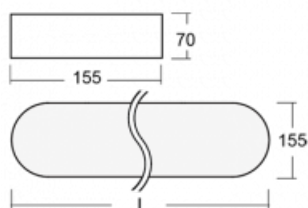

Svítidlo

Burbu

19-205K-50GED/840, W

V rodině Burbu zaoblujeme čtvercům rohy a z obdélníků děláme ovály. Tato svítidla s výškou profilu 70 mm působí v prostoru pozitivně a příjemně. Kombinujte mezi sebou svítidla s rozmanitými průměry a s různými možnostmi zavěšení. Svítidla rodiny Burbu v různých barvách a příkonových verzích, přisazené, nástěnné, i závěsné doplní hotelové lobby, osvětlí vstupní chodby, ale i kanceláře, obchody a domácnosti.

Technický výkres

Typ montáže	Přisazené, Nástěnné, Závěsné
Typ vyzařování	Přímé
Tvar svítidla	Zaoblené
Barva svítidla	Bílá
Materiál	Hliník
Životnost	L80/B20 50 000 hodin
Záruka	60 měsíců
Popis svítidla	Svítidlo přisazené/nástěnné/závěsné
Rozměry	1522 mm × 155 mm × 70 mm
Hmotnost	7.4 kg
Světelný zdroj	LED MODUL
Druh optiky	Opálový difusor
Světelný tok	5360 lm ± 10 %
Teplota chromatičnosti	4000 K studená bílá
Měrný výkon	114 lm/W
MacAdam zdroje	3
Index podání barev	80
UGR max. X=4H Y=8H, ρ=70,50,20	23.8
Příkon svítidla	47 W ± 10 %
Zapojení svítidla	Stmívatelné DALI
Elektrické napětí	220-240V
Frekvence	50/60Hz

 **CE** IP 20

Ke stažení[Montážní návod](#)[Fotografie](#)

Příslušenství

00-00333, W
sada pro zavěšení
2000mm, lanka 4ks,
kabel 5x0,75mm, kalíšek

19-0009, W
odsazení čtvercových a
kruhových svítidel prům.
370 mm