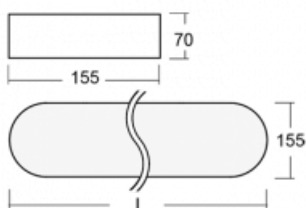

Svítidlo

Burbu

19-205K-50GED/840, W

V rodině Burbu zaoblujeme čtvercům rohy a z obdélníků děláme ovály. Tato svítidla s výškou profilu 70 mm působí v prostoru pozitivně a příjemně. Kombinujte mezi sebou svítidla s rozmanitými průměry a s různými možnostmi zavěšení. Svítidla rodiny Burbu v různých barvách a příkonových verzích, přisazené, nástěnné, i závěsné doplní hotelové lobby, osvětlí vstupní chodby, ale i kanceláře, obchody a domácnosti.

Technický výkres

| | |
|-----------------------------------|-------------------------------------|
| Typ montáže | Přisazené, Nástěnné, Závěsné |
| Typ vyzařování | Přímé |
| Tvar svítidla | Zaoblené |
| Barva svítidla | Bílá |
| Materiál | Hliník |
| Životnost | L80/B20 50 000 hodin |
| Záruka | 5 let |
| Popis svítidla | Svítidlo přisazené/nástěnné/závěsné |
| Rozměry | 1522 mm × 155 mm × 70 mm |
| Hmotnost | 7.4 kg |
| Světelný zdroj | LED MODUL |
| Druh optiky | Opálový difusor |
| Světelný tok* | 5360 lm |
| Teplota chromatičnosti | 4000 K studená bílá |
| Měrný výkon | 114 lm/W |
| MacAdam zdroje | 3 |
| Index podání barev | 80 |
| UGR max. X=4H Y=8H, ρ=70,50,20 | 23.8 |
| Příkon svítidla* | 47 W |
| Zapojení svítidla | DALI |
| Elektrické napětí | 220-240V |
| Frekvence | 50/60Hz |

 **CE IP 20**

*±10 %

Ke stažení[Montážní návod](#)[Fotografie](#)

Příslušenství

00-00333, W
sada pro zavěšení
2000mm, lanka 4ks,
kabel 5x0,75mm, kalíšek

19-0009, W
odsazení čtvercových a
kruhových svítidel prům.
370 mm