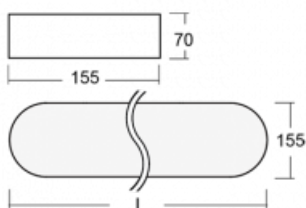

# Burbu

19-205K-50GED/840, B

V rodině Burbu zaoblujeme čtvercům rohy a z obdélníků děláme ovály. Tato svítidla s výškou profilu 70 mm působí v prostoru pozitivně a příjemně. Kombinujte mezi sebou svítidla s rozmanitými průměry a s různými možnostmi zavěšení. Svítidla rodiny Burbu v různých barvách a příkonových verzích, přisazené, nástěnné, i závěsné doplní hotelové lobby, osvětlí vstupní chodby, ale i kanceláře, obchody a domácnosti.

## Technický výkres

Typ montáže	Přisazené, Nástěnné, Závěsné
Typ vyzařování	Přímé
Tvar svítidla	Zaoblené
Barva svítidla	Černá
Materiál	Hliník
Životnost	L80/B20 50 000 hodin
Záruka	5 let
Popis svítidla	Svítidlo přisazené/nástěnné/závěsné
Rozměry	1522 mm × 155 mm × 70 mm
Hmotnost	7.4 kg
Světelný zdroj	LED MODUL
Druh optiky	Opálový difusor
Světelný tok*	5360 lm
Teplota chromatičnosti	4000 K studená bílá
Měrný výkon	114 lm/W
MacAdam zdroje	3
Index podání barev	80
UGR max. X=4H Y=8H, ρ=70,50,20	23.8
Příkon svítidla*	47 W
Zapojení svítidla	DALI
Elektrické napětí	220-240V
Frekvence	50/60Hz

## Příslušenství

**00-00333, B**  
sada pro zavěšení  
2000mm, lanka 4ks,  
kabel 5x0,75mm, kalíšek

**19-0009, B**  
odsazení čtvercových a  
kruhových svítidel prům.  
370 mm