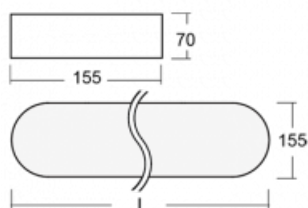

Svítidlo

Burbu

19-205K-50GED/830, W

V rodině Burbu zaoblujeme čtvercům rohy a z obdélníků děláme ovály. Tato svítidla s výškou profilu 70 mm působí v prostoru pozitivně a příjemně. Kombinujte mezi sebou svítidla s rozmanitými průměry a s různými možnostmi zavěšení. Svítidla rodiny Burbu v různých barvách a příkonových verzích, přisazené, nástěnné, i závěsné doplní hotelové lobby, osvětlí vstupní chodby, ale i kanceláře, obchody a domácnosti.

Technický výkres

Typ montáže	Přisazené, Nástěnné, Závěsné
Typ vyzařování	Přímé
Tvar svítidla	Zaoblené
Barva svítidla	Bílá
Materiál	Hliník
Životnost	L80/B20 50 000 hodin
Záruka	60 měsíců
Popis svítidla	Svítidlo přisazené/nástěnné/závěsné
Rozměry	1522 mm × 155 mm × 70 mm
Hmotnost	7.4 kg
Světelný zdroj	LED MODUL
Druh optiky	Opálový difusor
Světelný tok	5110 lm ± 10 %
Teplota chromatičnosti	3000 K teplá bílá
Měrný výkon	109 lm/W
MacAdam zdroje	3
Index podání barev	80
UGR max. X=4H Y=8H, ρ=70,50,20	23.6
Příkon svítidla	47 W ± 10 %
Zapojení svítidla	Stmívatelné DALI
Elektrické napětí	220-240V
Frekvence	50/60Hz

 **CE** IP 20

Ke stažení[Montážní návod](#)[Fotografie](#)

Příslušenství

00-00333, W
sada pro zavěšení
2000mm, lanka 4ks,
kabel 5x0,75mm, kalíšek

19-0009, W
odsazení čtvercových a
kruhových svítidel prům.
370 mm