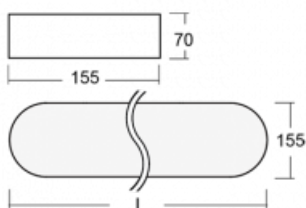

Svítidlo

Burbu

19-205K-50GED/830, W

V rodině Burbu zaoblujeme čtvercům rohy a z obdélníků děláme ovály. Tato svítidla s výškou profilu 70 mm působí v prostoru pozitivně a příjemně. Kombinujte mezi sebou svítidla s rozmanitými průměry a s různými možnostmi zavěšení. Svítidla rodiny Burbu v různých barvách a příkonových verzích, přisazené, nástěnné, i závěsné doplní hotelové lobby, osvětlí vstupní chodby, ale i kanceláře, obchody a domácnosti.

Technický výkres

Typ montáže	Přisazené, Nástěnné, Závěsné
Typ vyzařování	Přímé
Tvar svítidla	Zaoblené
Barva svítidla	Bílá
Materiál	Hliník
Životnost	L80/B20 50 000 hodin
Záruka	5 let
Popis svítidla	Svítidlo přisazené/nástěnné/závěsné
Rozměry	1522 mm × 155 mm × 70 mm
Hmotnost	7.4 kg
Světelný zdroj	LED MODUL
Druh optiky	Opálový difusor
Světelný tok*	5110 lm
Teplota chromatičnosti	3000 K teplá bílá
Měrný výkon	109 lm/W
MacAdam zdroje	3
Index podání barev	80
UGR max. X=4H Y=8H, ρ=70,50,20	23.6
Příkon svítidla*	47 W
Zapojení svítidla	DALI
Elektrické napětí	220-240V
Frekvence	50/60Hz

 **CE IP 20**

*±10 %

Ke stažení

Montážní návod

Fotografie

Příslušenství

00-00333, W
sada pro zavěšení
2000mm, lanka 4ks,
kabel 5x0,75mm, kalíšek

19-0009, W
odsazení čtvercových a
kruhových svítidel prům.
370 mm