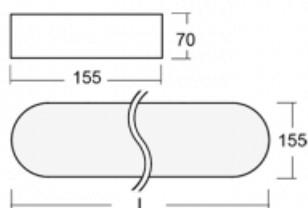

# Burbu

19-205K-40GEM3/840, B

V rodině Burbu zaoblujeme čtvercům rohy a z obdélníků děláme ovály. Tato svítidla s výškou profilu 70 mm působí v prostoru pozitivně a příjemně. Kombinujte mezi sebou svítidla s rozmanitými průměry a s různými možnostmi zavěšení. Svítidla rodiny Burbu v různých barvách a příkonových verzích, přisazené, nástěnné, i závěsné doplní hotelové lobby, osvětlí vstupní chodby, ale i kanceláře, obchody a domácnosti.

## Technický výkres

Typ montáže	Přisazené, Nástěnné, Závěsné
Typ vyzařování	Přímé
Tvar svítidla	Zaoblené
Barva svítidla	Černá
Materiál	Hliník
Životnost	L80/B20 50 000 hodin
Záruka	5 let
Popis svítidla	Svítidlo přisazené/nástěnné/závěsné
Rozměry	1222 mm × 155 mm × 70 mm
Hmotnost	6.3 kg
Světelný zdroj	LED MODUL
Druh optiky	Opálový difusor
Světelný tok*	4290 lm
Teplota chromatičnosti	4000 K studená bílá
Měrný výkon	114 lm/W
MacAdam zdroje	3
Index podání barev	80
UGR max. X=4H Y=8H, ρ=70,50,20	23.8
Příkon svítidla*	37.6 W
Zapojení svítidla	ON/OFF + 3h nouze
Elektrické napětí	220-240V
Frekvence	50/60Hz

## Příslušenství

**00-00333, B**  
sada pro zavěšení  
2000mm, lanka 4ks,  
kabel 5x0,75mm, kalíšek

**19-0009, B**  
odsazení čtvercových a  
kruhových svítidel prům.  
370 mm