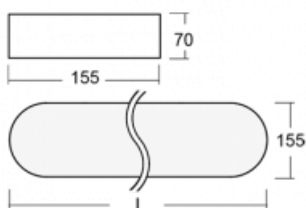

Svítidlo

Burbu

19-205K-40GEM/840, S

V rodině Burbu zaoblujeme čtvercům rohy a z obdélníků děláme ovály. Tato svítidla s výškou profilu 70 mm působí v prostoru pozitivně a příjemně. Kombinujte mezi sebou svítidla s rozmanitými průměry a s různými možnostmi zavěšení. Svítidla rodiny Burbu v různých barvách a příkonových verzích, přisazené, nástěnné, i závěsné doplní hotelové lobby, osvětlí vstupní chodby, ale i kanceláře, obchody a domácnosti.

Technický výkres

Typ montáže	Přisazené, Nástěnné, Závěsné
Typ vyzařování	Přímé
Tvar svítidla	Zaoblené
Barva svítidla	Stříbrná
Materiál	Hliník
Životnost	L80/B20 50 000 hodin
Záruka	5 let
Popis svítidla	Svítidlo přisazené/nástěnné/závěsné
Rozměry	1222 mm × 155 mm × 70 mm
Světelný zdroj	LED MODUL
Druh optiky	Opálový difusor
Světelný tok*	4290 lm
Teplota chromatičnosti	4000 K studená bílá
Měrný výkon	114 lm/W
MacAdam zdroje	3
Index podání barev	80
UGR max. X=4H Y=8H, ρ=70,50,20	23.8
Příkon svítidla*	37.6 W
Zapojení svítidla	ON/OFF + 1h nouze
Elektrické napětí	220-240V
Frekvence	50/60Hz

⊥ CE IP 20

*±10 %

Ke stažení[Montážní návod](#)[Fotografie](#)

Příslušenství

00-00333, S
sada pro zavěšení
2000mm, lanka 4ks,
kabel 5x0,75mm, kalíšek

19-0009, S
odsazení čtvercových a
kruhových svítidel prům.
370 mm