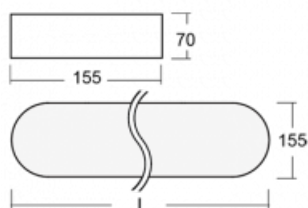

Svítidlo

Burbu

19-205K-40GEM/840, B

V rodině Burbu zaoblujeme čtvercům rohy a z obdélníků děláme ovály. Tato svítidla s výškou profilu 70 mm působí v prostoru pozitivně a příjemně. Kombinujte mezi sebou svítidla s rozmanitými průměry a s různými možnostmi zavěšení. Svítidla rodiny Burbu v různých barvách a příkonových verzích, přisazené, nástěnné, i závěsné doplní hotelové lobby, osvětlí vstupní chodby, ale i kanceláře, obchody a domácnosti.

Technický výkres

Typ montáže Přisazené, Nástěnné, Závěsné

Typ vyzařování Přímé

Tvar svítidla Zaoblené

Barva svítidla Černá

Materiál Hliník

Životnost L80/B20 50 000 hodin

Záruka 5 let

Popis svítidla Svítidlo přisazené/nástěnné/závěsné

Rozměry 1222 mm × 155 mm × 70 mm

Světelný zdroj LED MODUL

Druh optiky Opálový difusor

Světelný tok* 4290 lm

Teplota chromatičnosti 4000 K studená bílá

Měrný výkon 114 lm/W

*±10 %

Ke stažení[Montážní návod](#)[Fotografie](#)

Příslušenství

00-00333, B
sada pro zavěšení
2000mm, lanka 4ks,
kabel 5x0,75mm, kalíšek

19-0009, B
odsazení čtvercových a
kruhových svítidel prům.
370 mm