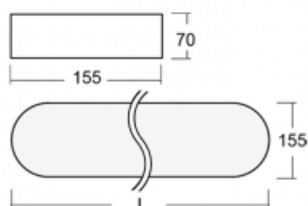

Svítidlo

Burbu

19-205K-40GEM/840, B

V rodině Burbu zaoblujeme čtvercům rohy a z obdélníků děláme ovály. Tato svítidla s výškou profilu 70 mm působí v prostoru pozitivně a příjemně. Kombinujte mezi sebou svítidla s rozmanitými průměry a s různými možnostmi zavěšení. Svítidla rodiny Burbu v různých barvách a příkonových verzích, přisazené, nástěnné, i závěsné doplní hotelové lobby, osvětlí vstupní chodby, ale i kanceláře, obchody a domácnosti.

Technický výkres

Typ montáže	Přisazené, Nástěnné, Závěsné
Typ vyzařování	Přímé
Tvar svítidla	Zaoblené
Barva svítidla	Černá
Materiál	Hliník
Životnost	L80/B20 50 000 hodin
Záruka	60 měsíců
Popis svítidla	Svítidlo přisazené/nástěnné/závěsné
Rozměry	1222 mm × 155 mm × 70 mm
Světelný zdroj	LED MODUL
Druh optiky	Opálový difusor
Světelný tok*	4290 lm ± 10 %
Teplota chromatičnosti	4000 K studená bílá
Měrný výkon	114 lm/W
MacAdam zdroje	3
Index podání barev	80
UGR max. X=4H Y=8H, ρ=70,50,20	23.8
Příkon svítidla	37.6 W ± 10 %
Zapojení svítidla	Elektronický předřadník nestmívatelný s 1h nouzí
Elektrické napětí	220-240V
Frekvence	50/60Hz

⊕ CE IP 20

Ke stažení[Montážní návod](#)[Fotografie](#)

Příslušenství

00-00333, B
sada pro zavěšení
2000mm, lanka 4ks,
kabel 5x0,75mm, kalíšek

19-0009, B
odsazení čtvercových a
kruhových svítidel prům.
370 mm