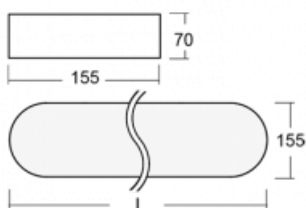

Svítidlo

Burbu

19-205K-40GEM/830, W

V rodině Burbu zaoblujeme čtvercům rohy a z obdélníků děláme ovály. Tato svítidla s výškou profilu 70 mm působí v prostoru pozitivně a příjemně. Kombinujte mezi sebou svítidla s rozmanitými průměry a s různými možnostmi zavěšení. Svítidla rodiny Burbu v různých barvách a příkonových verzích, přisazené, nástěnné, i závěsné doplní hotelové lobby, osvětlí vstupní chodby, ale i kanceláře, obchody a domácnosti.

Technický výkres

Typ montáže	Přisazené, Nástěnné, Závěsné
Typ vyzařování	Přímé
Tvar svítidla	Zaoblené
Barva svítidla	Bílá
Materiál	Hliník
Životnost	L80/B20 50 000 hodin
Záruka	5 let
Popis svítidla	Svítidlo přisazené/nástěnné/závěsné
Rozměry	1222 mm × 155 mm × 70 mm
Světelný zdroj	LED MODUL
Druh optiky	Opálový difusor
Světelný tok*	4090 lm
Teplota chromatičnosti	3000 K teplá bílá
Měrný výkon	109 lm/W
MacAdam zdroje	3
Index podání barev	80
UGR max. X=4H Y=8H, $\rho=70,50,20$	23.6
Příkon svítidla*	37.6 W
Zapojení svítidla	ON/OFF + 1h nouze
Elektrické napětí	220-240V
Frekvence	50/60Hz

⊥ CE IP 20

*±10 %

Ke stažení[Montážní návod](#)[Fotografie](#)

Příslušenství

00-00333, W
sada pro zavěšení
2000mm, lanka 4ks,
kabel 5x0,75mm, kalíšek

19-0009, W
odsazení čtvercových a
kruhových svítidel prům.
370 mm