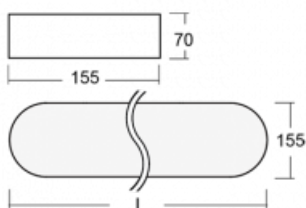

Svítidlo

Burbu

19-205K-40GEM/830, S

V rodině Burbu zaoblujeme čtvercům rohy a z obdélníků děláme ovály. Tato svítidla s výškou profilu 70 mm působí v prostoru pozitivně a příjemně. Kombinujte mezi sebou svítidla s rozmanitými průměry a s různými možnostmi zavěšení. Svítidla rodiny Burbu v různých barvách a příkonových verzích, přisazené, nástěnné, i závěsné doplní hotelové lobby, osvětlí vstupní chodby, ale i kanceláře, obchody a domácnosti.

Technický výkres

Typ montáže	Přisazené, Nástěnné, Závěsné
Typ vyzařování	Přímé
Tvar svítidla	Zaoblené
Barva svítidla	Stříbrná
Materiál	Hliník
Životnost	L80/B20 50 000 hodin
Záruka	5 let
Popis svítidla	Svítidlo přisazené/nástěnné/závěsné
Rozměry	1222 mm × 155 mm × 70 mm
Světelný zdroj	LED MODUL
Druh optiky	Opálový difusor
Světelný tok*	4090 lm
Teplota chromatičnosti	3000 K teplá bílá
Měrný výkon	109 lm/W
MacAdam zdroje	3
Index podání barev	80
UGR max. X=4H Y=8H, $\rho=70,50,20$	23.6
Příkon svítidla*	37.6 W
Zapojení svítidla	ON/OFF + 1h nouze
Elektrické napětí	220-240V
Frekvence	50/60Hz

 **CE** IP 20

*±10 %

Ke stažení[Montážní návod](#)[Fotografie](#)

Příslušenství

00-00333, S
sada pro zavěšení
2000mm, lanka 4ks,
kabel 5x0,75mm, kalíšek

19-0009, S
odsazení čtvercových a
kruhových svítidel prům.
370 mm