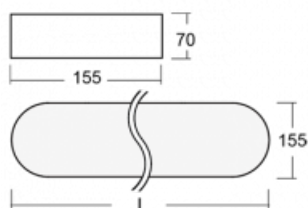

# Burbu

19-205K-40GEM/830, S

V rodině Burbu zaoblujeme čtvercům rohy a z obdélníků děláme ovály. Tato svítidla s výškou profilu 70 mm působí v prostoru pozitivně a příjemně. Kombinujte mezi sebou svítidla s rozmanitými průměry a s různými možnostmi zavěšení. Svítidla rodiny Burbu v různých barvách a příkonových verzích, přisazené, nástěnné, i závěsné doplní hotelové lobby, osvětlí vstupní chodby, ale i kanceláře, obchody a domácnosti.

## Technický výkres

Typ montáže	Přisazené, Nástěnné, Závěsné
Typ vyzařování	Přímé
Tvar svítidla	Zaoblené
Barva svítidla	Stříbrná
Materiál	Hliník
Životnost	L80/B20 50 000 hodin
Záruka	60 měsíců
Popis svítidla	Svítidlo přisazené/nástěnné/závěsné
Rozměry	1222 mm × 155 mm × 70 mm
Světelný zdroj	LED MODUL
Druh optiky	Opálový difusor
Světelný tok*	4090 lm ± 10 %
Teplota chromatičnosti	3000 K teplá bílá
Měrný výkon	109 lm/W
MacAdam zdroje	3
Index podání barev	80
UGR max. X=4H Y=8H, ρ=70,50,20	23.6
Příkon svítidla	37.6 W ± 10 %
Zapojení svítidla	Elektronický předřadník nestmívatelný s 1h nouzí
Elektrické napětí	220-240V
Frekvence	50/60Hz

## Příslušenství

**00-00333, S**  
sada pro zavěšení  
2000mm, lanka 4ks,  
kabel 5x0,75mm, kalíšek

**19-0009, S**  
odsazení čtvercových a  
kruhových svítidel prům.  
370 mm