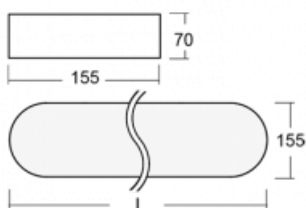

Svítidlo

Burbu

19-205K-40GEM/830, B

V rodině Burbu zaoblujeme čtvercům rohy a z obdélníků děláme ovály. Tato svítidla s výškou profilu 70 mm působí v prostoru pozitivně a příjemně. Kombinujte mezi sebou svítidla s rozmanitými průměry a s různými možnostmi zavěšení. Svítidla rodiny Burbu v různých barvách a příkonových verzích, přisazené, nástěnné, i závěsné doplní hotelové lobby, osvětlí vstupní chodby, ale i kanceláře, obchody a domácnosti.

Technický výkres

Typ montáže	Přisazené, Nástěnné, Závěsné
Typ vyzařování	Přímé
Tvar svítidla	Zaoblené
Barva svítidla	Černá
Materiál	Hliník
Životnost	L80/B20 50 000 hodin
Záruka	5 let
Popis svítidla	Svítidlo přisazené/nástěnné/závěsné
Rozměry	1222 mm × 155 mm × 70 mm
Světelný zdroj	LED MODUL
Druh optiky	Opálový difusor
Světelný tok*	4090 lm
Teplota chromatičnosti	3000 K teplá bílá
Měrný výkon	109 lm/W
MacAdam zdroje	3
Index podání barev	80
UGR max. X=4H Y=8H, ρ=70,50,20	23.6
Příkon svítidla*	37.6 W
Zapojení svítidla	ON/OFF + 1h nouze
Elektrické napětí	220-240V
Frekvence	50/60Hz

⊥ CE IP 20

*±10 %

Ke stažení[Montážní návod](#)[Fotografie](#)

Příslušenství

00-00333, B
sada pro zavěšení
2000mm, lanka 4ks,
kabel 5x0,75mm, kalíšek

19-0009, B
odsazení čtvercových a
kruhových svítidel prům.
370 mm