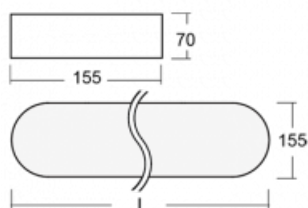

# Burbu

19-205K-40GEE/840, W

V rodině Burbu zaoblujeme čtvercům rohy a z obdélníků děláme ovály. Tato svítidla s výškou profilu 70 mm působí v prostoru pozitivně a příjemně. Kombinujte mezi sebou svítidla s rozmanitými průměry a s různými možnostmi zavěšení. Svítidla rodiny Burbu v různých barvách a příkonových verzích, přisazené, nástěnné, i závěsné doplní hotelové lobby, osvětlí vstupní chodby, ale i kanceláře, obchody a domácnosti.

## Technický výkres

Typ montáže	Přisazené, Nástěnné, Závěsné
Typ vyzařování	Přímé
Tvar svítidla	Zaoblené
Barva svítidla	Bílá
Materiál	Hliník
Životnost	L80/B20 50 000 hodin
Záruka	60 měsíců
Popis svítidla	Svítidlo přisazené/nástěnné/závěsné
Rozměry	1222 mm × 155 mm × 70 mm
Hmotnost	6 kg
Světelný zdroj	LED MODUL
Druh optiky	Opálový difusor
Světelný tok*	4290 lm ± 10 %
Teplota chromatičnosti	4000 K studená bílá
Měrný výkon	114 lm/W
MacAdam zdroje	3
Index podání barev	80
UGR max. X=4H Y=8H, ρ=70,50,20	23.8
Příkon svítidla	37.6 W ± 10 %
Zapojení svítidla	Předřadník nestmívatelný
Elektrické napětí	220-240V
Frekvence	50/60Hz

 **CE** IP 20

**Ke stažení**[Montážní návod](#)[Fotografie](#)

**Příslušenství**

**00-00333, W**  
sada pro zavěšení  
2000mm, lanka 4ks,  
kabel 5x0,75mm, kalíšek

**19-0009, W**  
odsazení čtvercových a  
kruhových svítidel prům.  
370 mm