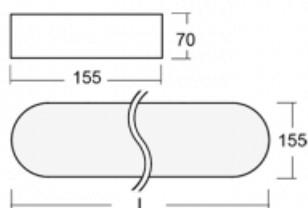

# Burbu

19-205K-40GEE/840, B

V rodině Burbu zaoblujeme čtvercům rohy a z obdélníků děláme ovály. Tato svítidla s výškou profilu 70 mm působí v prostoru pozitivně a příjemně. Kombinujte mezi sebou svítidla s rozmanitými průměry a s různými možnostmi zavěšení. Svítidla rodiny Burbu v různých barvách a příkonových verzích, přisazené, nástěnné, i závěsné doplní hotelové lobby, osvětlí vstupní chodby, ale i kanceláře, obchody a domácnosti.

## Technický výkres

Typ montáže	Přisazené, Nástěnné, Závěsné
Typ vyzařování	Přímé
Tvar svítidla	Zaoblené
Barva svítidla	Černá
Materiál	Hliník
Životnost	L80/B20 50 000 hodin
Záruka	60 měsíců
Popis svítidla	Svítidlo přisazené/nástěnné/závěsné
Rozměry	1222 mm × 155 mm × 70 mm
Hmotnost	6 kg
Světelný zdroj	LED MODUL
Druh optiky	Opálový difusor
Světelný tok*	4290 lm ± 10 %
Teplota chromatičnosti	4000 K studená bílá
Měrný výkon	114 lm/W
MacAdam zdroje	3
Index podání barev	80
UGR max. X=4H Y=8H, ρ=70,50,20	23.8
Příkon svítidla	37.6 W ± 10 %
Zapojení svítidla	Předřadník nestmívatelný
Elektrické napětí	220-240V
Frekvence	50/60Hz

## Příslušenství

**00-00333, B**  
sada pro zavěšení  
2000mm, lanka 4ks,  
kabel 5x0,75mm, kalíšek

**19-0009, B**  
odsazení čtvercových a  
kruhových svítidel prům.  
370 mm