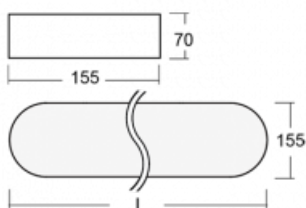

# Burbu

19-205K-40GEE/830, W

V rodině Burbu zaoblujeme čtvercům rohy a z obdélníků děláme ovály. Tato svítidla s výškou profilu 70 mm působí v prostoru pozitivně a příjemně. Kombinujte mezi sebou svítidla s rozmanitými průměry a s různými možnostmi zavěšení. Svítidla rodiny Burbu v různých barvách a příkonových verzích, přisazené, nástěnné, i závěsné doplní hotelové lobby, osvětlí vstupní chodby, ale i kanceláře, obchody a domácnosti.

## Technický výkres

Typ montáže	Přisazené, Nástěnné, Závěsné
Typ vyzařování	Přímé
Tvar svítidla	Zaoblené
Barva svítidla	Bílá
Materiál	Hliník
Životnost	L80/B20 50 000 hodin
Záruka	5 let
Popis svítidla	Svítidlo přisazené/nástěnné/závěsné
Rozměry	1222 mm × 155 mm × 70 mm
Hmotnost	6 kg
Světelný zdroj	LED MODUL
Druh optiky	Opálový difusor
Světelný tok*	4090 lm
Teplota chromatičnosti	3000 K teplá bílá
Měrný výkon	109 lm/W
MacAdam zdroje	3
Index podání barev	80
UGR max. X=4H Y=8H, ρ=70,50,20	23.6
Příkon svítidla*	37.6 W
Zapojení svítidla	ON/OFF
Elektrické napětí	220-240V
Frekvence	50/60Hz

 **CE IP 20**

\*±10 %

**Ke stažení**[Montážní návod](#)[Fotografie](#)

**Příslušenství**

**00-00333, W**  
sada pro zavěšení  
2000mm, lanka 4ks,  
kabel 5x0,75mm, kalíšek

**19-0009, W**  
odsazení čtvercových a  
kruhových svítidel prům.  
370 mm