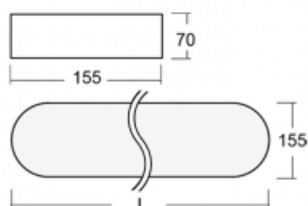

# Burbu

19-205K-40GEE/830, S

V rodině Burbu zaoblujeme čtvercům rohy a z obdélníků děláme ovály. Tato svítidla s výškou profilu 70 mm působí v prostoru pozitivně a příjemně. Kombinujte mezi sebou svítidla s rozmanitými průměry a s různými možnostmi zavěšení. Svítidla rodiny Burbu v různých barvách a příkonových verzích, přisazené, nástěnné, i závěsné doplní hotelové lobby, osvětlí vstupní chodby, ale i kanceláře, obchody a domácnosti.

## Technický výkres

Typ montáže	Přisazené, Nástěnné, Závěsné
Typ vyzařování	Přímé
Tvar svítidla	Zaoblené
Barva svítidla	Stříbrná
Materiál	Hliník
Životnost	L80/B20 50 000 hodin
Záruka	5 let
Popis svítidla	Svítidlo přisazené/nástěnné/závěsné
Rozměry	1222 mm × 155 mm × 70 mm
Hmotnost	6 kg
Světelný zdroj	LED MODUL
Druh optiky	Opálový difusor
Světelný tok*	4090 lm
Teplota chromatičnosti	3000 K teplá bílá
Měrný výkon	109 lm/W
MacAdam zdroje	3
Index podání barev	80
UGR max. X=4H Y=8H, ρ=70,50,20	23.6
Příkon svítidla*	37.6 W
Zapojení svítidla	ON/OFF
Elektrické napětí	220-240V
Frekvence	50/60Hz

## Příslušenství

**00-00333, S**  
sada pro zavěšení  
2000mm, lanka 4ks,  
kabel 5x0,75mm, kalíšek

**19-0009, S**  
odsazení čtvercových a  
kruhových svítidel prům.  
370 mm