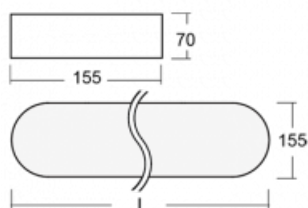

Svítidlo

Burbu

19-205K-40GEE/830, B

V rodině Burbu zaoblujeme čtvercům rohy a z obdélníků děláme ovály. Tato svítidla s výškou profilu 70 mm působí v prostoru pozitivně a příjemně. Kombinujte mezi sebou svítidla s rozmanitými průměry a s různými možnostmi zavěšení. Svítidla rodiny Burbu v různých barvách a příkonových verzích, přisazené, nástěnné, i závěsné doplní hotelové lobby, osvětlí vstupní chodby, ale i kanceláře, obchody a domácnosti.

Technický výkres

| | |
|-----------------------------------|-------------------------------------|
| Typ montáže | Přisazené, Nástěnné, Závěsné |
| Typ vyzařování | Přímé |
| Tvar svítidla | Zaoblené |
| Barva svítidla | Černá |
| Materiál | Hliník |
| Životnost | L80/B20 50 000 hodin |
| Záruka | 5 let |
| Popis svítidla | Svítidlo přisazené/nástěnné/závěsné |
| Rozměry | 1222 mm × 155 mm × 70 mm |
| Hmotnost | 6 kg |
| Světelný zdroj | LED MODUL |
| Druh optiky | Opálový difusor |
| Světelný tok* | 4090 lm |
| Teplota chromatičnosti | 3000 K teplá bílá |
| Měrný výkon | 109 lm/W |
| MacAdam zdroje | 3 |
| Index podání barev | 80 |
| UGR max. X=4H Y=8H, ρ=70,50,20 | 23.6 |
| Příkon svítidla* | 37.6 W |
| Zapojení svítidla | ON/OFF |
| Elektrické napětí | 220-240V |
| Frekvence | 50/60Hz |

 **CE IP 20**

*±10 %

Ke stažení[Montážní návod](#)[Fotografie](#)

Příslušenství

00-00333, B
sada pro zavěšení
2000mm, lanka 4ks,
kabel 5x0,75mm, kalíšek

19-0009, B
odsazení čtvercových a
kruhových svítidel prům.
370 mm