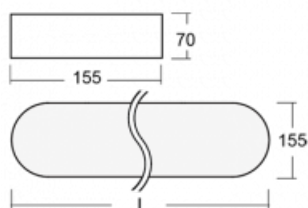

Svítidlo

Burbu

19-205K-40GED/840, W

V rodině Burbu zaoblujeme čtvercům rohy a z obdélníků děláme ovály. Tato svítidla s výškou profilu 70 mm působí v prostoru pozitivně a příjemně. Kombinujte mezi sebou svítidla s rozmanitými průměry a s různými možnostmi zavěšení. Svítidla rodiny Burbu v různých barvách a příkonových verzích, přisazené, nástěnné, i závěsné doplní hotelové lobby, osvětlí vstupní chodby, ale i kanceláře, obchody a domácnosti.

Technický výkres

Typ montáže	Přisazené, Nástěnné, Závěsné
Typ vyzařování	Přímé
Tvar svítidla	Zaoblené
Barva svítidla	Bílá
Materiál	Hliník
Životnost	L80/B20 50 000 hodin
Záruka	5 let
Popis svítidla	Svítidlo přisazené/nástěnné/závěsné
Rozměry	1222 mm × 155 mm × 70 mm
Hmotnost	6.1 kg
Světelný zdroj	LED MODUL
Druh optiky	Opálový difusor
Světelný tok*	4290 lm
Teplota chromatičnosti	4000 K studená bílá
Měrný výkon	114 lm/W
MacAdam zdroje	3
Index podání barev	80
UGR max. X=4H Y=8H, ρ=70,50,20	23.8
Příkon svítidla*	37.6 W
Zapojení svítidla	DALI
Elektrické napětí	220-240V
Frekvence	50/60Hz

 **CE IP 20**

*±10 %

Ke stažení[Montážní návod](#)[Fotografie](#)

Příslušenství

00-00333, W
sada pro zavěšení
2000mm, lanka 4ks,
kabel 5x0,75mm, kalíšek

19-0009, W
odsazení čtvercových a
kruhových svítidel prům.
370 mm