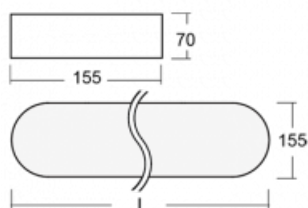

Svítidlo

Burbu

19-205K-40GED/840, S

V rodině Burbu zaoblujeme čtvercům rohy a z obdélníků děláme ovály. Tato svítidla s výškou profilu 70 mm působí v prostoru pozitivně a příjemně. Kombinujte mezi sebou svítidla s rozmanitými průměry a s různými možnostmi zavěšení. Svítidla rodiny Burbu v různých barvách a příkonových verzích, přisazené, nástěnné, i závěsné doplní hotelové lobby, osvětlí vstupní chodby, ale i kanceláře, obchody a domácnosti.

Technický výkres

| | |
|-----------------------------------|-------------------------------------|
| Typ montáže | Přisazené, Nástěnné, Závěsné |
| Typ vyzařování | Přímé |
| Tvar svítidla | Zaoblené |
| Barva svítidla | Stříbrná |
| Materiál | Hliník |
| Životnost | L80/B20 50 000 hodin |
| Záruka | 5 let |
| Popis svítidla | Svítidlo přisazené/nástěnné/závěsné |
| Rozměry | 1222 mm × 155 mm × 70 mm |
| Hmotnost | 6.1 kg |
| Světelný zdroj | LED MODUL |
| Druh optiky | Opálový difusor |
| Světelný tok* | 4290 lm |
| Teplota chromatičnosti | 4000 K studená bílá |
| Měrný výkon | 114 lm/W |
| MacAdam zdroje | 3 |
| Index podání barev | 80 |
| UGR max. X=4H Y=8H, ρ=70,50,20 | 23.8 |
| Příkon svítidla* | 37.6 W |
| Zapojení svítidla | DALI |
| Elektrické napětí | 220-240V |
| Frekvence | 50/60Hz |

 **CE IP 20**

*±10 %

Ke stažení[Montážní návod](#)[Fotografie](#)

Příslušenství

00-00333, S
sada pro zavěšení
2000mm, lanka 4ks,
kabel 5x0,75mm, kalíšek

19-0009, S
odsazení čtvercových a
kruhových svítidel prům.
370 mm