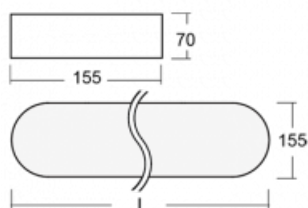

Svítidlo

Burbu

19-205K-40GED/830, W

V rodině Burbu zaoblujeme čtvercům rohy a z obdélníků děláme ovály. Tato svítidla s výškou profilu 70 mm působí v prostoru pozitivně a příjemně. Kombinujte mezi sebou svítidla s rozmanitými průměry a s různými možnostmi zavěšení. Svítidla rodiny Burbu v různých barvách a příkonových verzích, přisazené, nástěnné, i závěsné doplní hotelové lobby, osvětlí vstupní chodby, ale i kanceláře, obchody a domácnosti.

Technický výkres

Typ montáže	Přisazené, Nástěnné, Závěsné
Typ vyzařování	Přímé
Tvar svítidla	Zaoblené
Barva svítidla	Bílá
Materiál	Hliník
Životnost	L80/B20 50 000 hodin
Záruka	60 měsíců
Popis svítidla	Svítidlo přisazené/nástěnné/závěsné
Rozměry	1222 mm × 155 mm × 70 mm
Hmotnost	6.1 kg
Světelný zdroj	LED MODUL
Druh optiky	Opálový difusor
Světelný tok	4090 lm ± 10 %
Teplota chromatičnosti	3000 K teplá bílá
Měrný výkon	109 lm/W
MacAdam zdroje	3
Index podání barev	80
UGR max. X=4H Y=8H, ρ=70,50,20	23.6
Příkon svítidla	37.6 W ± 10 %
Zapojení svítidla	Stmívatelné DALI
Elektrické napětí	220-240V
Frekvence	50/60Hz

  IP 20

Ke stažení[Montážní návod](#)[Fotografie](#)

Příslušenství

00-00333, W
sada pro zavěšení
2000mm, lanka 4ks,
kabel 5x0,75mm, kalíšek

19-0009, W
odsazení čtvercových a
kruhových svítidel prům.
370 mm