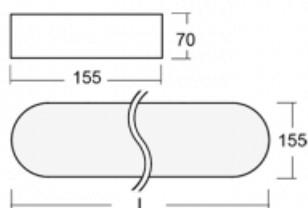

Svítidlo

Burbu

19-205K-40GED/830, S

V rodině Burbu zaoblujeme čtvercům rohy a z obdélníků děláme ovály. Tato svítidla s výškou profilu 70 mm působí v prostoru pozitivně a příjemně. Kombinujte mezi sebou svítidla s rozmanitými průměry a s různými možnostmi zavěšení. Svítidla rodiny Burbu v různých barvách a příkonových verzích, přisazené, nástěnné, i závěsné doplní hotelové lobby, osvětlí vstupní chodby, ale i kanceláře, obchody a domácnosti.

Technický výkres

Typ montáže	Přisazené, Nástěnné, Závěsné
Typ vyzařování	Přímé
Tvar svítidla	Zaoblené
Barva svítidla	Stříbrná
Materiál	Hliník
Životnost	L80/B20 50 000 hodin
Záruka	5 let
Popis svítidla	Svítidlo přisazené/nástěnné/závěsné
Rozměry	1222 mm × 155 mm × 70 mm
Hmotnost	6.1 kg
Světelný zdroj	LED MODUL
Druh optiky	Opálový difusor
Světelný tok*	4090 lm
Teplota chromatičnosti	3000 K teplá bílá
Měrný výkon	109 lm/W
MacAdam zdroje	3
Index podání barev	80
UGR max. X=4H Y=8H, ρ=70,50,20	23.6
Příkon svítidla*	37.6 W
Zapojení svítidla	DALI
Elektrické napětí	220-240V
Frekvence	50/60Hz

 **CE IP 20**

*±10 %

Ke stažení[Montážní návod](#)[Fotografie](#)

Příslušenství

00-00333, S
sada pro zavěšení
2000mm, lanka 4ks,
kabel 5x0,75mm, kalíšek

19-0009, S
odsazení čtvercových a
kruhových svítidel prům.
370 mm