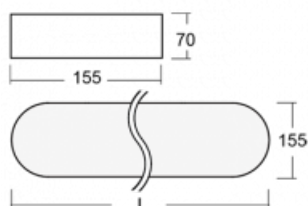

Svítidlo

Burbu

19-205K-30GEE/840, W

V rodině Burbu zaoblujeme čtvercům rohy a z obdélníků děláme ovály. Tato svítidla s výškou profilu 70 mm působí v prostoru pozitivně a příjemně. Kombinujte mezi sebou svítidla s rozmanitými průměry a s různými možnostmi zavěšení. Svítidla rodiny Burbu v různých barvách a příkonových verzích, přisazené, nástěnné, i závěsné doplní hotelové lobby, osvětlí vstupní chodby, ale i kanceláře, obchody a domácnosti.

Technický výkres

Typ montáže	Přisazené, Nástěnné, Závěsné
Typ vyzařování	Přímé
Tvar svítidla	Zaoblené
Barva svítidla	Bílá
Materiál	Hliník
Životnost	L80/B20 50 000 hodin
Záruka	5 let
Popis svítidla	Svítidlo přisazené/nástěnné/závěsné
Rozměry	922 mm × 155 mm × 70 mm
Hmotnost	4.5 kg
Světelný zdroj	LED MODUL
Druh optiky	Opálový difusor
Světelný tok*	3220 lm
Teplota chromatičnosti	4000 K studená bílá
Měrný výkon	114 lm/W
MacAdam zdroje	3
Index podání barev	80
UGR max. X=4H Y=8H, ρ=70,50,20	23.8
Příkon svítidla*	28.2 W
Zapojení svítidla	ON/OFF
Elektrické napětí	220-240V
Frekvence	50/60Hz

 **CE IP 20**

*±10 %

Ke stažení[Montážní návod](#)[Fotografie](#)

Příslušenství

00-00333, W
sada pro zavěšení
2000mm, lanka 4ks,
kabel 5x0,75mm, kalíšek

19-0009, W
odsazení čtvercových a
kruhových svítidel prům.
370 mm