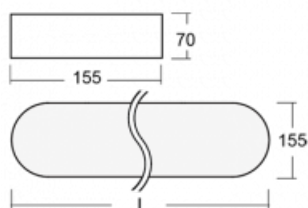

Svítidlo

Burbu

19-205K-30GEE/840, B

V rodině Burbu zaoblujeme čtvercům rohy a z obdélníků děláme ovály. Tato svítidla s výškou profilu 70 mm působí v prostoru pozitivně a příjemně. Kombinujte mezi sebou svítidla s rozmanitými průměry a s různými možnostmi zavěšení. Svítidla rodiny Burbu v různých barvách a příkonových verzích, přisazené, nástěnné, i závěsné doplní hotelové lobby, osvětlí vstupní chodby, ale i kanceláře, obchody a domácnosti.

Technický výkres

Typ montáže	Přisazené, Nástěnné, Závěsné
Typ vyzařování	Přímé
Tvar svítidla	Zaoblené
Barva svítidla	Černá
Materiál	Hliník
Životnost	L80/B20 50 000 hodin
Záruka	60 měsíců
Popis svítidla	Svítidlo přisazené/nástěnné/závěsné
Rozměry	922 mm × 155 mm × 70 mm
Hmotnost	4.5 kg
Světelný zdroj	LED MODUL
Druh optiky	Opálový difusor
Světelný tok*	3220 lm ± 10 %
Teplota chromatičnosti	4000 K studená bílá
Měrný výkon	114 lm/W
MacAdam zdroje	3
Index podání barev	80
UGR max. X=4H Y=8H, ρ=70,50,20	23.8
Příkon svítidla	28.2 W ± 10 %
Zapojení svítidla	Předřadník nestmívatelný
Elektrické napětí	220-240V
Frekvence	50/60Hz

 **CE** IP 20

Ke stažení[Montážní návod](#)[Fotografie](#)

Příslušenství

00-00333, B
sada pro zavěšení
2000mm, lanka 4ks,
kabel 5x0,75mm, kalíšek

19-0009, B
odsazení čtvercových a
kruhových svítidel prům.
370 mm