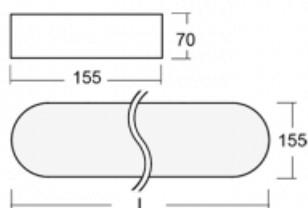

Svítidlo

Burbu

19-205K-30GEE/840, B

V rodině Burbu zaoblujeme čtvercům rohy a z obdélníků děláme ovály. Tato svítidla s výškou profilu 70 mm působí v prostoru pozitivně a příjemně. Kombinujte mezi sebou svítidla s rozmanitými průměry a s různými možnostmi zavěšení. Svítidla rodiny Burbu v různých barvách a příkonových verzích, přisazené, nástěnné, i závěsné doplní hotelové lobby, osvětlí vstupní chodby, ale i kanceláře, obchody a domácnosti.

Technický výkres

Typ montáže	Přisazené, Nástěnné, Závěsné
Typ vyzařování	Přímé
Tvar svítidla	Zaoblené
Barva svítidla	Černá
Materiál	Hliník
Životnost	L80/B20 50 000 hodin
Záruka	5 let
Popis svítidla	Svítidlo přisazené/nástěnné/závěsné
Rozměry	922 mm × 155 mm × 70 mm
Hmotnost	4.5 kg
Světelný zdroj	LED MODUL
Druh optiky	Opálový difusor
Světelný tok*	3220 lm
Teplota chromatičnosti	4000 K studená bílá
Měrný výkon	114 lm/W
MacAdam zdroje	3
Index podání barev	80
UGR max. X=4H Y=8H, ρ=70,50,20	23.8
Příkon svítidla*	28.2 W
Zapojení svítidla	ON/OFF
Elektrické napětí	220-240V
Frekvence	50/60Hz

 **CE IP 20**

*±10 %

Ke stažení[Montážní návod](#)[Fotografie](#)

Příslušenství

00-00333, B
sada pro zavěšení
2000mm, lanka 4ks,
kabel 5x0,75mm, kalíšek

19-0009, B
odsazení čtvercových a
kruhových svítidel prům.
370 mm