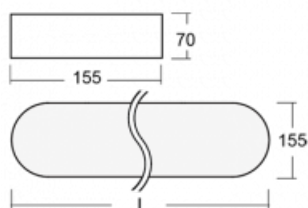

Svítidlo

Burbu

19-205K-30GEE/830, S

V rodině Burbu zaoblujeme čtvercům rohy a z obdélníků děláme ovály. Tato svítidla s výškou profilu 70 mm působí v prostoru pozitivně a příjemně. Kombinujte mezi sebou svítidla s rozmanitými průměry a s různými možnostmi zavěšení. Svítidla rodiny Burbu v různých barvách a příkonových verzích, přisazené, nástěnné, i závěsné doplní hotelové lobby, osvětlí vstupní chodby, ale i kanceláře, obchody a domácnosti.

Technický výkres

Typ montáže	Přisazené, Nástěnné, Závěsné
Typ vyzařování	Přímé
Tvar svítidla	Zaoblené
Barva svítidla	Stříbrná
Materiál	Hliník
Životnost	L80/B20 50 000 hodin
Záruka	5 let
Popis svítidla	Svítidlo přisazené/nástěnné/závěsné
Rozměry	922 mm × 155 mm × 70 mm
Hmotnost	4.5 kg
Světelný zdroj	LED MODUL
Druh optiky	Opálový difusor
Světelný tok*	3060 lm
Teplota chromatičnosti	3000 K teplá bílá
Měrný výkon	109 lm/W
MacAdam zdroje	3
Index podání barev	80
UGR max. X=4H Y=8H, ρ=70,50,20	23.6
Příkon svítidla*	28.2 W
Zapojení svítidla	ON/OFF
Elektrické napětí	220-240V
Frekvence	50/60Hz

 **CE IP 20**

*±10 %

Ke stažení[Montážní návod](#)[Fotografie](#)

Příslušenství

00-00333, S
sada pro zavěšení
2000mm, lanka 4ks,
kabel 5x0,75mm, kalíšek

19-0009, S
odsazení čtvercových a
kruhových svítidel prům.
370 mm