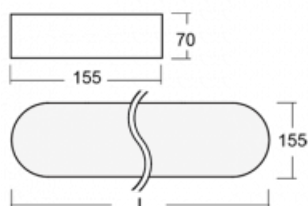

Svítidlo

Burbu

19-205K-30GED/840, S

V rodině Burbu zaoblujeme čtvercům rohy a z obdélníků děláme ovály. Tato svítidla s výškou profilu 70 mm působí v prostoru pozitivně a příjemně. Kombinujte mezi sebou svítidla s rozmanitými průměry a s různými možnostmi zavěšení. Svítidla rodiny Burbu v různých barvách a příkonových verzích, přisazené, nástěnné, i závěsné doplní hotelové lobby, osvětlí vstupní chodby, ale i kanceláře, obchody a domácnosti.

Technický výkres

Typ montáže	Přisazené, Nástěnné, Závěsné
Typ vyzařování	Přímé
Tvar svítidla	Zaoblené
Barva svítidla	Stříbrná
Materiál	Hliník
Životnost	L80/B20 50 000 hodin
Záruka	5 let
Popis svítidla	Svítidlo přisazené/nástěnné/závěsné
Rozměry	922 mm × 155 mm × 70 mm
Hmotnost	4.7 kg
Světelný zdroj	LED MODUL
Druh optiky	Opálový difusor
Světelný tok*	3220 lm
Teplota chromatičnosti	4000 K studená bílá
Měrný výkon	114 lm/W
MacAdam zdroje	3
Index podání barev	80
UGR max. X=4H Y=8H, ρ=70,50,20	23.8
Příkon svítidla*	28.2 W
Zapojení svítidla	DALI
Elektrické napětí	220-240V
Frekvence	50/60Hz

 **CE IP 20**

*±10 %

Ke stažení[Montážní návod](#)[Fotografie](#)

Příslušenství

00-00333, S
sada pro zavěšení
2000mm, lanka 4ks,
kabel 5x0,75mm, kalíšek

19-0009, S
odsazení čtvercových a
kruhových svítidel prům.
370 mm