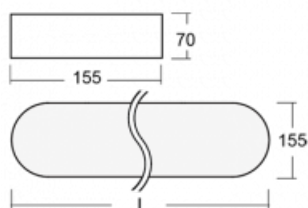

Svítidlo

Burbu

19-205K-30GED/830, W

V rodině Burbu zaoblujeme čtvercům rohy a z obdélníků děláme ovály. Tato svítidla s výškou profilu 70 mm působí v prostoru pozitivně a příjemně. Kombinujte mezi sebou svítidla s rozmanitými průměry a s různými možnostmi zavěšení. Svítidla rodiny Burbu v různých barvách a příkonových verzích, přisazené, nástěnné, i závěsné doplní hotelové lobby, osvětlí vstupní chodby, ale i kanceláře, obchody a domácnosti.

Technický výkres

Typ montáže	Přisazené, Nástěnné, Závěsné
Typ vyzařování	Přímé
Tvar svítidla	Zaoblené
Barva svítidla	Bílá
Materiál	Hliník
Životnost	L80/B20 50 000 hodin
Záruka	5 let
Popis svítidla	Svítidlo přisazené/nástěnné/závěsné
Rozměry	922 mm × 155 mm × 70 mm
Hmotnost	4.7 kg
Světelný zdroj	LED MODUL
Druh optiky	Opálový difusor
Světelný tok*	3060 lm
Teplota chromatičnosti	3000 K teplá bílá
Měrný výkon	109 lm/W
MacAdam zdroje	3
Index podání barev	80
UGR max. X=4H Y=8H, ρ=70,50,20	23.6
Příkon svítidla*	28.2 W
Zapojení svítidla	DALI
Elektrické napětí	220-240V
Frekvence	50/60Hz

 **CE IP 20**

*±10 %

Ke stažení[Montážní návod](#)[Fotografie](#)

Příslušenství

00-00333, W
sada pro zavěšení
2000mm, lanka 4ks,
kabel 5x0,75mm, kalíšek

19-0009, W
odsazení čtvercových a
kruhových svítidel prům.
370 mm