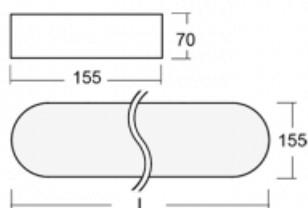

Svítidlo

Burbu

19-205K-30GED/830, B

V rodině Burbu zaoblujeme čtvercům rohy a z obdélníků děláme ovály. Tato svítidla s výškou profilu 70 mm působí v prostoru pozitivně a příjemně. Kombinujte mezi sebou svítidla s rozmanitými průměry a s různými možnostmi zavěšení. Svítidla rodiny Burbu v různých barvách a příkonových verzích, přisazené, nástěnné, i závěsné doplní hotelové lobby, osvětlí vstupní chodby, ale i kanceláře, obchody a domácnosti.

Technický výkres

Typ montáže	Přisazené, Nástěnné, Závěsné
Typ vyzařování	Přímé
Tvar svítidla	Zaoblené
Barva svítidla	Černá
Materiál	Hliník
Životnost	L80/B20 50 000 hodin
Záruka	60 měsíců
Popis svítidla	Svítidlo přisazené/nástěnné/závěsné
Rozměry	922 mm × 155 mm × 70 mm
Hmotnost	4.7 kg
Světelný zdroj	LED MODUL
Druh optiky	Opálový difusor
Světelný tok*	3060 lm ± 10 %
Teplota chromatičnosti	3000 K teplá bílá
Měrný výkon	109 lm/W
MacAdam zdroje	3
Index podání barev	80
UGR max. X=4H Y=8H, ρ=70,50,20	23.6
Příkon svítidla	28.2 W ± 10 %
Zapojení svítidla	Stmívatelné DALI
Elektrické napětí	220-240V
Frekvence	50/60Hz

 **CE** IP 20

Ke stažení[Montážní návod](#)[Fotografie](#)

Příslušenství

00-00333, B
sada pro zavěšení
2000mm, lanka 4ks,
kabel 5x0,75mm, kalíšek

19-0009, B
odsazení čtvercových a
kruhových svítidel prům.
370 mm