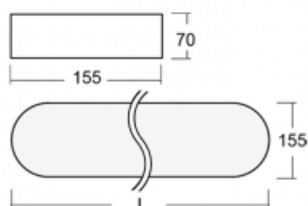

# Burbu

19-205I-50GEM3/840, S

V rodině Burbu zaoblujeme čtvercům rohy a z obdélníků děláme ovály. Tato svítidla s výškou profilu 70 mm působí v prostoru pozitivně a příjemně. Kombinujte mezi sebou svítidla s rozmanitými průměry a s různými možnostmi zavěšení. Svítidla rodiny Burbu v různých barvách a příkonových verzích, přisazené, nástěnné, i závěsné doplní hotelové lobby, osvětlí vstupní chodby, ale i kanceláře, obchody a domácnosti.

## Technický výkres

Typ montáže	Přisazené, Nástěnné, Závěsné
Typ vyzařování	Přímé
Tvar svítidla	Zaoblené
Barva svítidla	Stříbrná
Materiál	Hliník
Životnost	L80/B20 50 000 hodin
Záruka	5 let
Popis svítidla	Svítidlo přisazené/nástěnné/závěsné
Rozměry	1522 mm × 155 mm × 70 mm
Světelný zdroj	LED MODUL
Druh optiky	Mikroprisma
Světelný tok*	4320 lm
Teplota chromatičnosti	4000 K studená bílá
Měrný výkon	92 lm/W
MacAdam zdroje	3
Index podání barev	80
UGR max. X=4H Y=8H, ρ=70,50,20	18.9
Příkon svítidla*	47 W
Zapojení svítidla	ON/OFF + 3h nouze
Elektrické napětí	220-240V
Frekvence	50/60Hz

⊥ CE IP 20

\*±10 %

**Ke stažení**[Montážní návod](#)[Fotografie](#)

**Příslušenství**

**00-00333, S**  
sada pro zavěšení  
2000mm, lanka 4ks,  
kabel 5x0,75mm, kalíšek

**19-0009, S**  
odsazení čtvercových a  
kruhových svítidel prům.  
370 mm