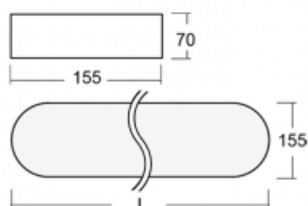

Svítidlo

Burbu

19-205I-50GEM3/840, B

V rodině Burbu zaoblujeme čtvercům rohy a z obdélníků děláme ovály. Tato svítidla s výškou profilu 70 mm působí v prostoru pozitivně a příjemně. Kombinujte mezi sebou svítidla s rozmanitými průměry a s různými možnostmi zavěšení. Svítidla rodiny Burbu v různých barvách a příkonových verzích, přisazené, nástěnné, i závěsné doplní hotelové lobby, osvětlí vstupní chodby, ale i kanceláře, obchody a domácnosti.

Technický výkres

Typ montáže	Přisazené, Nástěnné, Závěsné
Typ vyzařování	Přímé
Tvar svítidla	Zaoblené
Barva svítidla	Černá
Materiál	Hliník
Životnost	L80/B20 50 000 hodin
Záruka	5 let
Popis svítidla	Svítidlo přisazené/nástěnné/závěsné
Rozměry	1522 mm × 155 mm × 70 mm
Světelný zdroj	LED MODUL
Druh optiky	Mikroprisma
Světelný tok*	4320 lm
Teplota chromatičnosti	4000 K studená bílá
Měrný výkon	92 lm/W
MacAdam zdroje	3
Index podání barev	80
UGR max. X=4H Y=8H, ρ=70,50,20	18.9
Příkon svítidla*	47 W
Zapojení svítidla	ON/OFF + 3h nouze
Elektrické napětí	220-240V
Frekvence	50/60Hz

⊥ CE IP 20

*±10 %

Ke stažení[Montážní návod](#)[Fotografie](#)

Příslušenství

00-00333, B
sada pro zavěšení
2000mm, lanka 4ks,
kabel 5x0,75mm, kalíšek

19-0009, B
odsazení čtvercových a
kruhových svítidel prům.
370 mm