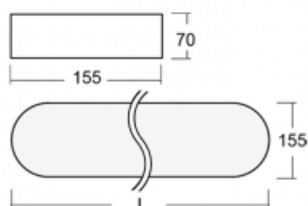

Svítidlo

Burbu

19-205I-50GEM3/840, B

V rodině Burbu zaoblujeme čtvercům rohy a z obdélníků děláme ovály. Tato svítidla s výškou profilu 70 mm působí v prostoru pozitivně a příjemně. Kombinujte mezi sebou svítidla s rozmanitými průměry a s různými možnostmi zavěšení. Svítidla rodiny Burbu v různých barvách a příkonových verzích, přisazené, nástěnné, i závěsné doplní hotelové lobby, osvětlí vstupní chodby, ale i kanceláře, obchody a domácnosti.

Technický výkres

Typ montáže	Přisazené, Nástěnné, Závěsné
Typ vyzařování	Přímé
Tvar svítidla	Zaoblené
Barva svítidla	Černá
Materiál	Hliník
Životnost	L80/B20 50 000 hodin
Záruka	60 měsíců
Popis svítidla	Svítidlo přisazené/nástěnné/závěsné
Rozměry	1522 mm × 155 mm × 70 mm
Světelný zdroj	LED MODUL
Druh optiky	Mikroprisma
Světelný tok*	4320 lm ± 10 %
Teplota chromatičnosti	4000 K studená bílá
Měrný výkon	92 lm/W
MacAdam zdroje	3
Index podání barev	80
UGR max. X=4H Y=8H, ρ=70,50,20	18.9
Příkon svítidla	47 W ± 10 %
Zapojení svítidla	Elektronický předřadník nestmívatelný s 3h nouzí
Elektrické napětí	220-240V
Frekvence	50/60Hz

⊕ CE IP 20

Ke stažení[Montážní návod](#)[Fotografie](#)

Příslušenství

00-00333, B
sada pro zavěšení
2000mm, lanka 4ks,
kabel 5x0,75mm, kalíšek

19-0009, B
odsazení čtvercových a
kruhových svítidel prům.
370 mm