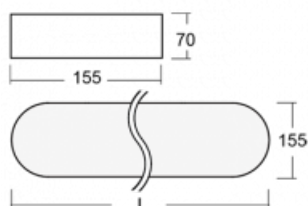

Svítidlo

Burbu

19-205I-50GEM3/830, W

V rodině Burbu zaoblujeme čtvercům rohy a z obdélníků děláme ovály. Tato svítidla s výškou profilu 70 mm působí v prostoru pozitivně a příjemně. Kombinujte mezi sebou svítidla s rozmanitými průměry a s různými možnostmi zavěšení. Svítidla rodiny Burbu v různých barvách a příkonových verzích, přisazené, nástěnné, i závěsné doplní hotelové lobby, osvětlí vstupní chodby, ale i kanceláře, obchody a domácnosti.

Technický výkres

Typ montáže	Přisazené, Nástěnné, Závěsné
Typ vyzařování	Přímé
Tvar svítidla	Zaoblené
Barva svítidla	Bílá
Materiál	Hliník
Životnost	L80/B20 50 000 hodin
Záruka	5 let
Popis svítidla	Svítidlo přisazené/nástěnné/závěsné
Rozměry	1522 mm × 155 mm × 70 mm
Světelný zdroj	LED MODUL
Druh optiky	Mikroprisma
Světelný tok	4110 lm ± 10 %
Teplota chromatičnosti	3000 K teplá bílá
Měrný výkon	87 lm/W
MacAdam zdroje	3
Index podání barev	80
UGR max. X=4H Y=8H, ρ=70,50,20	18.8
Příkon svítidla	47 W ± 10 %
Zapojení svítidla	Elektronický předřadník nestmívatelný s 3h nouzí
Elektrické napětí	220-240V
Frekvence	50/60Hz

⊕ CE IP 20

Ke stažení[Montážní návod](#)[Fotografie](#)

Příslušenství

00-00333, W
sada pro zavěšení
2000mm, lanka 4ks,
kabel 5x0,75mm, kalíšek

19-0009, W
odsazení čtvercových a
kruhových svítidel prům.
370 mm