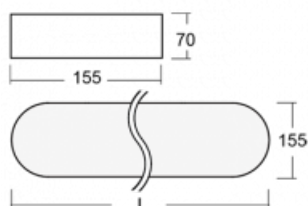

# Burbu

19-205I-50GEM3/830, B

V rodině Burbu zaoblujeme čtvercům rohy a z obdélníků děláme ovály. Tato svítidla s výškou profilu 70 mm působí v prostoru pozitivně a příjemně. Kombinujte mezi sebou svítidla s rozmanitými průměry a s různými možnostmi zavěšení. Svítidla rodiny Burbu v různých barvách a příkonových verzích, přisazené, nástěnné, i závěsné doplní hotelové lobby, osvětlí vstupní chodby, ale i kanceláře, obchody a domácnosti.

## Technický výkres

Typ montáže	Přisazené, Nástěnné, Závěsné
Typ vyzařování	Přímé
Tvar svítidla	Zaoblené
Barva svítidla	Černá
Materiál	Hliník
Životnost	L80/B20 50 000 hodin
Záruka	60 měsíců
Popis svítidla	Svítidlo přisazené/nástěnné/závěsné
Rozměry	1522 mm × 155 mm × 70 mm
Světelný zdroj	LED MODUL
Druh optiky	Mikroprisma
Světelný tok*	4110 lm ± 10 %
Teplota chromatičnosti	3000 K teplá bílá
Měrný výkon	87 lm/W
MacAdam zdroje	3
Index podání barev	80
UGR max. X=4H Y=8H, ρ=70,50,20	18.8
Příkon svítidla	47 W ± 10 %
Zapojení svítidla	Elektronický předřadník nestmívatelný s 3h nouzí
Elektrické napětí	220-240V
Frekvence	50/60Hz

⊕ CE IP 20

**Ke stažení**[Montážní návod](#)[Fotografie](#)

**Příslušenství**

**00-00333, B**  
sada pro zavěšení  
2000mm, lanka 4ks,  
kabel 5x0,75mm, kalíšek

**19-0009, B**  
odsazení čtvercových a  
kruhových svítidel prům.  
370 mm