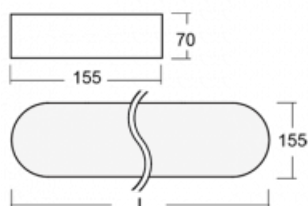

Svítidlo

Burbu

19-205I-50GEM/830, W

V rodině Burbu zaoblujeme čtvercům rohy a z obdélníků děláme ovály. Tato svítidla s výškou profilu 70 mm působí v prostoru pozitivně a příjemně. Kombinujte mezi sebou svítidla s rozmanitými průměry a s různými možnostmi zavěšení. Svítidla rodiny Burbu v různých barvách a příkonových verzích, přisazené, nástěnné, i závěsné doplní hotelové lobby, osvětlí vstupní chodby, ale i kanceláře, obchody a domácnosti.

Technický výkres

| | |
|-----------------------------------|--|
| Typ montáže | Přisazené, Nástěnné, Závěsné |
| Typ vyzařování | Přímé |
| Tvar svítidla | Zaoblené |
| Barva svítidla | Bílá |
| Materiál | Hliník |
| Životnost | L80/B20 50 000 hodin |
| Záruka | 5 let |
| Popis svítidla | Svítidlo přisazené/nástěnné/závěsné |
| Rozměry | 1522 mm × 155 mm × 70 mm |
| Světelný zdroj | LED MODUL |
| Druh optiky | Mikroprisma |
| Světelný tok | 4110 lm ± 10 % |
| Teplota chromatičnosti | 3000 K teplá bílá |
| Měrný výkon | 87 lm/W |
| MacAdam zdroje | 3 |
| Index podání barev | 80 |
| UGR max. X=4H Y=8H, ρ=70,50,20 | 18.8 |
| Příkon svítidla | 47 W ± 10 % |
| Zapojení svítidla | Elektronický předřadník nestmívatelný s 1h nouzí |
| Elektrické napětí | 220-240V |
| Frekvence | 50/60Hz |

⊕ CE IP 20

Ke stažení[Montážní návod](#)[Fotografie](#)

Příslušenství

00-00333, W
sada pro zavěšení
2000mm, lanka 4ks,
kabel 5x0,75mm, kalíšek

19-0009, W
odsazení čtvercových a
kruhových svítidel prům.
370 mm