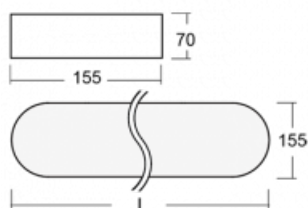

Svítidlo

Burbu

19-205I-50GEM/830, B

V rodině Burbu zaoblujeme čtvercům rohy a z obdélníků děláme ovály. Tato svítidla s výškou profilu 70 mm působí v prostoru pozitivně a příjemně. Kombinujte mezi sebou svítidla s rozmanitými průměry a s různými možnostmi zavěšení. Svítidla rodiny Burbu v různých barvách a příkonových verzích, přisazené, nástěnné, i závěsné doplní hotelové lobby, osvětlí vstupní chodby, ale i kanceláře, obchody a domácnosti.

Technický výkres

Typ montáže Přisazené, Nástěnné, Závěsné

Typ vyzařování Přímé

Tvar svítidla Zaoblené

Barva svítidla Černá

Materiál Hliník

Životnost L80/B20 50 000 hodin

Záruka 5 let

Popis svítidla Svítidlo přisazené/nástěnné/závěsné

Rozměry 1522 mm × 155 mm × 70 mm

Světelný zdroj LED MODUL

Druh optiky Mikroprisma

Světelný tok* 4110 lm

Teplota chromatičnosti 3000 K teplá bílá

Měrný výkon 87 lm/W

*±10 %

Ke stažení[Montážní návod](#)[Fotografie](#)

Příslušenství

00-00333, B
sada pro zavěšení
2000mm, lanka 4ks,
kabel 5x0,75mm, kalíšek

19-0009, B
odsazení čtvercových a
kruhových svítidel prům.
370 mm