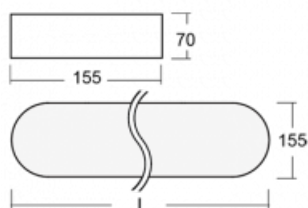

Svítidlo

Burbu

19-205I-50GED/840, B

V rodině Burbu zaoblujeme čtvercům rohy a z obdélníků děláme ovály. Tato svítidla s výškou profilu 70 mm působí v prostoru pozitivně a příjemně. Kombinujte mezi sebou svítidla s rozmanitými průměry a s různými možnostmi zavěšení. Svítidla rodiny Burbu v různých barvách a příkonových verzích, přisazené, nástěnné, i závěsné doplní hotelové lobby, osvětlí vstupní chodby, ale i kanceláře, obchody a domácnosti.

Technický výkres

Typ montáže	Přisazené, Nástěnné, Závěsné
Typ vyzařování	Přímé
Tvar svítidla	Zaoblené
Barva svítidla	Černá
Materiál	Hliník
Životnost	L80/B20 50 000 hodin
Záruka	60 měsíců
Popis svítidla	Svítidlo přisazené/nástěnné/závěsné
Rozměry	1522 mm × 155 mm × 70 mm
Hmotnost	7.2 kg
Světelný zdroj	LED MODUL
Druh optiky	Mikroprisma
Světelný tok*	4320 lm ± 10 %
Teplota chromatičnosti	4000 K studená bílá
Měrný výkon	92 lm/W
MacAdam zdroje	3
Index podání barev	80
UGR max. X=4H Y=8H, ρ=70,50,20	18.9
Příkon svítidla	47 W ± 10 %
Zapojení svítidla	Stmívatelné DALI
Elektrické napětí	220-240V
Frekvence	50/60Hz

Ke stažení[Montážní návod](#)[Fotografie](#)

Příslušenství

00-00333, B
sada pro zavěšení
2000mm, lanka 4ks,
kabel 5x0,75mm, kalíšek

19-0009, B
odsazení čtvercových a
kruhových svítidel prům.
370 mm