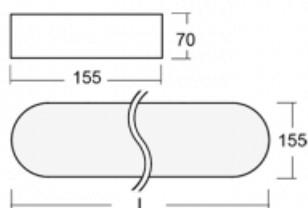

Svítidlo

Burbu

19-205I-50GED/840, B

V rodině Burbu zaoblujeme čtvercům rohy a z obdélníků děláme ovály. Tato svítidla s výškou profilu 70 mm působí v prostoru pozitivně a příjemně. Kombinujte mezi sebou svítidla s rozmanitými průměry a s různými možnostmi zavěšení. Svítidla rodiny Burbu v různých barvách a příkonových verzích, přisazené, nástěnné, i závěsné doplní hotelové lobby, osvětlí vstupní chodby, ale i kanceláře, obchody a domácnosti.

Technický výkres

Typ montáže	Přisazené, Nástěnné, Závěsné
Typ vyzařování	Přímé
Tvar svítidla	Zaoblené
Barva svítidla	Černá
Materiál	Hliník
Životnost	L80/B20 50 000 hodin
Záruka	5 let
Popis svítidla	Svítidlo přisazené/nástěnné/závěsné
Rozměry	1522 mm × 155 mm × 70 mm
Hmotnost	7.2 kg
Světelný zdroj	LED MODUL
Druh optiky	Mikroprisma
Světelný tok*	4320 lm
Teplota chromatičnosti	4000 K studená bílá
Měrný výkon	92 lm/W
MacAdam zdroje	3
Index podání barev	80
UGR max. X=4H Y=8H, ρ=70,50,20	18.9
Příkon svítidla*	47 W
Zapojení svítidla	DALI
Elektrické napětí	220-240V
Frekvence	50/60Hz

 **CE IP 20**

*±10 %

Ke stažení[Montážní návod](#)[Fotografie](#)

Příslušenství

00-00333, B
sada pro zavěšení
2000mm, lanka 4ks,
kabel 5x0,75mm, kalíšek

19-0009, B
odsazení čtvercových a
kruhových svítidel prům.
370 mm