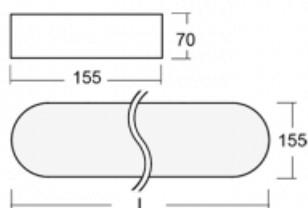

# Burbu

19-205I-50GED/830, S

V rodině Burbu zaoblujeme čtvercům rohy a z obdélníků děláme ovály. Tato svítidla s výškou profilu 70 mm působí v prostoru pozitivně a příjemně. Kombinujte mezi sebou svítidla s rozmanitými průměry a s různými možnostmi zavěšení. Svítidla rodiny Burbu v různých barvách a příkonových verzích, přisazené, nástěnné, i závěsné doplní hotelové lobby, osvětlí vstupní chodby, ale i kanceláře, obchody a domácnosti.

## Technický výkres

Typ montáže	Přisazené, Nástěnné, Závěsné
Typ vyzařování	Přímé
Tvar svítidla	Zaoblené
Barva svítidla	Stříbrná
Materiál	Hliník
Životnost	L80/B20 50 000 hodin
Záruka	60 měsíců
Popis svítidla	Svítidlo přisazené/nástěnné/závěsné
Rozměry	1522 mm × 155 mm × 70 mm
Hmotnost	7.2 kg
Světelný zdroj	LED MODUL
Druh optiky	Mikroprisma
Světelný tok*	4110 lm ± 10 %
Teplota chromatičnosti	3000 K teplá bílá
Měrný výkon	87 lm/W
MacAdam zdroje	3
Index podání barev	80
UGR max. X=4H Y=8H, ρ=70,50,20	18.8
Příkon svítidla	47 W ± 10 %
Zapojení svítidla	Stmívatelné DALI
Elektrické napětí	220-240V
Frekvence	50/60Hz

## Příslušenství

**00-00333, S**  
sada pro zavěšení  
2000mm, lanka 4ks,  
kabel 5x0,75mm, kalíšek

**19-0009, S**  
odsazení čtvercových a  
kruhových svítidel prům.  
370 mm