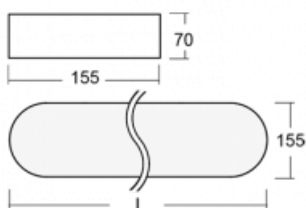

Svítidlo

Burbu

19-205I-50GED/830, S

V rodině Burbu zaoblujeme čtvercům rohy a z obdélníků děláme ovály. Tato svítidla s výškou profilu 70 mm působí v prostoru pozitivně a příjemně. Kombinujte mezi sebou svítidla s rozmanitými průměry a s různými možnostmi zavěšení. Svítidla rodiny Burbu v různých barvách a příkonových verzích, přisazené, nástěnné, i závěsné doplní hotelové lobby, osvětlí vstupní chodby, ale i kanceláře, obchody a domácnosti.

Technický výkres

Typ montáže	Přisazené, Nástěnné, Závěsné
Typ vyzařování	Přímé
Tvar svítidla	Zaoblené
Barva svítidla	Stříbrná
Materiál	Hliník
Životnost	L80/B20 50 000 hodin
Záruka	5 let
Popis svítidla	Svítidlo přisazené/nástěnné/závěsné
Rozměry	1522 mm × 155 mm × 70 mm
Hmotnost	7.2 kg
Světelný zdroj	LED MODUL
Druh optiky	Mikroprisma
Světelný tok*	4110 lm
Teplota chromatičnosti	3000 K teplá bílá
Měrný výkon	87 lm/W
MacAdam zdroje	3
Index podání barev	80
UGR max. X=4H Y=8H, ρ=70,50,20	18.8
Příkon svítidla*	47 W
Zapojení svítidla	DALI
Elektrické napětí	220-240V
Frekvence	50/60Hz

 **CE IP 20**

*±10 %

Ke stažení[Montážní návod](#)[Fotografie](#)

Příslušenství

00-00333, S
sada pro zavěšení
2000mm, lanka 4ks,
kabel 5x0,75mm, kalíšek

19-0009, S
odsazení čtvercových a
kruhových svítidel prům.
370 mm