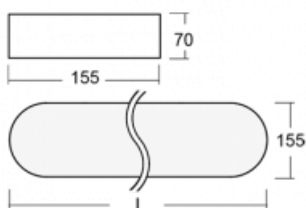

Svítidlo

Burbu

19-205I-50GED/830, B

V rodině Burbu zaoblujeme čtvercům rohy a z obdélníků děláme ovály. Tato svítidla s výškou profilu 70 mm působí v prostoru pozitivně a příjemně. Kombinujte mezi sebou svítidla s rozmanitými průměry a s různými možnostmi zavěšení. Svítidla rodiny Burbu v různých barvách a příkonových verzích, přisazené, nástěnné, i závěsné doplní hotelové lobby, osvětlí vstupní chodby, ale i kanceláře, obchody a domácnosti.

Technický výkres

Typ montáže	Přisazené, Nástěnné, Závěsné
Typ vyzařování	Přímé
Tvar svítidla	Zaoblené
Barva svítidla	Černá
Materiál	Hliník
Životnost	L80/B20 50 000 hodin
Záruka	60 měsíců
Popis svítidla	Svítidlo přisazené/nástěnné/závěsné
Rozměry	1522 mm × 155 mm × 70 mm
Hmotnost	7.2 kg
Světelný zdroj	LED MODUL
Druh optiky	Mikroprisma
Světelný tok*	4110 lm ± 10 %
Teplota chromatičnosti	3000 K teplá bílá
Měrný výkon	87 lm/W
MacAdam zdroje	3
Index podání barev	80
UGR max. X=4H Y=8H, ρ=70,50,20	18.8
Příkon svítidla	47 W ± 10 %
Zapojení svítidla	Stmívatelné DALI
Elektrické napětí	220-240V
Frekvence	50/60Hz

 **CE** IP 20

Ke stažení[Montážní návod](#)[Fotografie](#)

Příslušenství

00-00333, B
sada pro zavěšení
2000mm, lanka 4ks,
kabel 5x0,75mm, kalíšek

19-0009, B
odsazení čtvercových a
kruhových svítidel prům.
370 mm