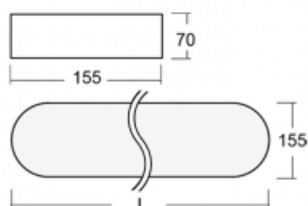

Svítidlo

Burbu

19-205I-40GEM/840, W

V rodině Burbu zaoblujeme čtvercům rohy a z obdélníků děláme ovály. Tato svítidla s výškou profilu 70 mm působí v prostoru pozitivně a příjemně. Kombinujte mezi sebou svítidla s rozmanitými průměry a s různými možnostmi zavěšení. Svítidla rodiny Burbu v různých barvách a příkonových verzích, přisazené, nástěnné, i závěsné doplní hotelové lobby, osvětlí vstupní chodby, ale i kanceláře, obchody a domácnosti.

Technický výkres

Typ montáže	Přisazené, Nástěnné, Závěsné
Typ vyzařování	Přímé
Tvar svítidla	Zaoblené
Barva svítidla	Bílá
Materiál	Hliník
Životnost	L80/B20 50 000 hodin
Záruka	60 měsíců
Popis svítidla	Svítidlo přisazené/nástěnné/závěsné
Rozměry	1222 mm × 155 mm × 70 mm
Světelný zdroj	LED MODUL
Druh optiky	Mikroprisma
Světelný tok*	3450 lm ± 10 %
Teplota chromatičnosti	4000 K studená bílá
Měrný výkon	92 lm/W
MacAdam zdroje	3
Index podání barev	80
UGR max. X=4H Y=8H, ρ=70,50,20	18.9
Příkon svítidla	37.6 W ± 10 %
Zapojení svítidla	Elektronický předřadník nestmívatelný s 1h nouzí
Elektrické napětí	220-240V
Frekvence	50/60Hz

⊕ CE IP 20

Ke stažení[Montážní návod](#)[Fotografie](#)

Příslušenství

00-00333, W
sada pro zavěšení
2000mm, lanka 4ks,
kabel 5x0,75mm, kalíšek

19-0009, W
odsazení čtvercových a
kruhových svítidel prům.
370 mm