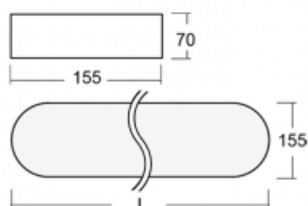

Svítidlo

Burbu

19-205I-40GEM/830, W

V rodině Burbu zaoblujeme čtvercům rohy a z obdélníků děláme ovály. Tato svítidla s výškou profilu 70 mm působí v prostoru pozitivně a příjemně. Kombinujte mezi sebou svítidla s rozmanitými průměry a s různými možnostmi zavěšení. Svítidla rodiny Burbu v různých barvách a příkonových verzích, přisazené, nástěnné, i závěsné doplní hotelové lobby, osvětlí vstupní chodby, ale i kanceláře, obchody a domácnosti.

Technický výkres

Typ montáže	Přisazené, Nástěnné, Závěsné
Typ vyzařování	Přímé
Tvar svítidla	Zaoblené
Barva svítidla	Bílá
Materiál	Hliník
Životnost	L80/B20 50 000 hodin
Záruka	5 let
Popis svítidla	Svítidlo přisazené/nástěnné/závěsné
Rozměry	1222 mm × 155 mm × 70 mm
Světelný zdroj	LED MODUL
Druh optiky	Mikroprisma
Světelný tok*	3290 lm
Teplota chromatičnosti	3000 K teplá bílá
Měrný výkon	88 lm/W
MacAdam zdroje	3
Index podání barev	80
UGR max. X=4H Y=8H, ρ=70,50,20	18.8
Příkon svítidla*	37.6 W
Zapojení svítidla	ON/OFF + 1h nouze
Elektrické napětí	220-240V
Frekvence	50/60Hz

⊥ CE IP 20

*±10 %

Ke stažení[Montážní návod](#)[Fotografie](#)

Příslušenství

00-00333, W
sada pro zavěšení
2000mm, lanka 4ks,
kabel 5x0,75mm, kalíšek

19-0009, W
odsazení čtvercových a
kruhových svítidel prům.
370 mm