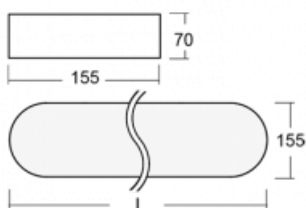

Svítidlo

Burbu

19-205I-40GEM/830, W

V rodině Burbu zaoblujeme čtvercům rohy a z obdélníků děláme ovály. Tato svítidla s výškou profilu 70 mm působí v prostoru pozitivně a příjemně. Kombinujte mezi sebou svítidla s rozmanitými průměry a s různými možnostmi zavěšení. Svítidla rodiny Burbu v různých barvách a příkonových verzích, přisazené, nástěnné, i závěsné doplní hotelové lobby, osvětlí vstupní chodby, ale i kanceláře, obchody a domácnosti.

Technický výkres

Typ montáže	Přisazené, Nástěnné, Závěsné
Typ vyzařování	Přímé
Tvar svítidla	Zaoblené
Barva svítidla	Bílá
Materiál	Hliník
Životnost	L80/B20 50 000 hodin
Záruka	5 let
Popis svítidla	Svítidlo přisazené/nástěnné/závěsné
Rozměry	1222 mm × 155 mm × 70 mm
Světelný zdroj	LED MODUL
Druh optiky	Mikroprisma
Světelný tok	3290 lm ± 10 %
Teplota chromatičnosti	3000 K teplá bílá
Měrný výkon	88 lm/W
MacAdam zdroje	3
Index podání barev	80
UGR max. X=4H Y=8H, ρ=70,50,20	18.8
Příkon svítidla	37.6 W ± 10 %
Zapojení svítidla	Elektronický předřadník nestmívatelný s 1h nouzí
Elektrické napětí	220-240V
Frekvence	50/60Hz

⊕ CE IP 20

Ke stažení

Montážní návod

Fotografie

Příslušenství

00-00333, W
sada pro zavěšení
2000mm, lanka 4ks,
kabel 5x0,75mm, kalíšek

19-0009, W
odsazení čtvercových a
kruhových svítidel prům.
370 mm