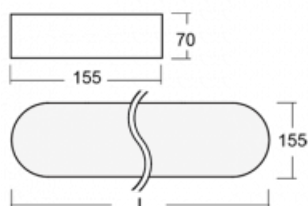

Technický výkres

Typ montáže Přisazené, Nástěnné, Závěsné

Typ vyzařování Přímé

Tvar svítidla Zaoblené

Barva svítidla Černá

Materiál Hliník

Životnost L80/B20 50 000 hodin

Záruka 5 let

Popis svítidla Svítidlo přisazené/nástěnné/závěsné

Rozměry 1222 mm × 155 mm × 70 mm

Světelný zdroj LED MODUL

Druh optiky Mikroprisma

Světelný tok* 3290 lm

Teplota chromatičnosti 3000 K teplá bílá

Měrný výkon 88 lm/W

MacAdam zdroje 3

Index podání barev 80

UGR max. X=4H 18.8
Y=8H, $\rho=70,50,20$

Příkon svítidla* 37.6 W

Zapojení svítidla ON/OFF + 1h nouze

Elektrické napětí 220-240V

Frekvence 50/60Hz

⊥ CE IP 20

*±10 %