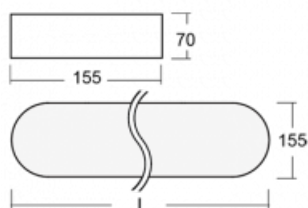

# Burbu

19-205I-40GEE/840, B

V rodině Burbu zaoblujeme čtvercům rohy a z obdélníků děláme ovály. Tato svítidla s výškou profilu 70 mm působí v prostoru pozitivně a příjemně. Kombinujte mezi sebou svítidla s rozmanitými průměry a s různými možnostmi zavěšení. Svítidla rodiny Burbu v různých barvách a příkonových verzích, přisazené, nástěnné, i závěsné doplní hotelové lobby, osvětlí vstupní chodby, ale i kanceláře, obchody a domácnosti.

## Technický výkres

Typ montáže	Přisazené, Nástěnné, Závěsné
Typ vyzařování	Přímé
Tvar svítidla	Zaoblené
Barva svítidla	Černá
Materiál	Hliník
Životnost	L80/B20 50 000 hodin
Záruka	5 let
Popis svítidla	Svítidlo přisazené/nástěnné/závěsné
Rozměry	1222 mm × 155 mm × 70 mm
Hmotnost	5.9 kg
Světelný zdroj	LED MODUL
Druh optiky	Mikroprisma
Světelný tok*	3450 lm
Teplota chromatičnosti	4000 K studená bílá
Měrný výkon	92 lm/W
MacAdam zdroje	3
Index podání barev	80
UGR max. X=4H Y=8H, ρ=70,50,20	18.9
Příkon svítidla*	37.6 W
Zapojení svítidla	ON/OFF
Elektrické napětí	220-240V
Frekvence	50/60Hz

## Příslušenství

**00-00333, B**  
sada pro zavěšení  
2000mm, lanka 4ks,  
kabel 5x0,75mm, kalíšek

**19-0009, B**  
odsazení čtvercových a  
kruhových svítidel prům.  
370 mm