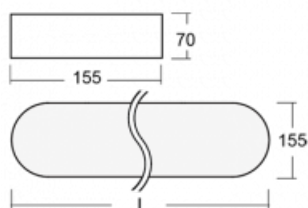

# Burbu

19-205I-40GEE/830, S

V rodině Burbu zaoblujeme čtvercům rohy a z obdélníků děláme ovály. Tato svítidla s výškou profilu 70 mm působí v prostoru pozitivně a příjemně. Kombinujte mezi sebou svítidla s rozmanitými průměry a s různými možnostmi zavěšení. Svítidla rodiny Burbu v různých barvách a příkonových verzích, přisazené, nástěnné, i závěsné doplní hotelové lobby, osvětlí vstupní chodby, ale i kanceláře, obchody a domácnosti.

## Technický výkres

Typ montáže	Přisazené, Nástěnné, Závěsné
Typ vyzařování	Přímé
Tvar svítidla	Zaoblené
Barva svítidla	Stříbrná
Materiál	Hliník
Životnost	L80/B20 50 000 hodin
Záruka	5 let
Popis svítidla	Svítidlo přisazené/nástěnné/závěsné
Rozměry	1222 mm × 155 mm × 70 mm
Hmotnost	5.9 kg
Světelný zdroj	LED MODUL
Druh optiky	Mikroprisma
Světelný tok*	3290 lm
Teplota chromatičnosti	3000 K teplá bílá
Měrný výkon	88 lm/W
MacAdam zdroje	3
Index podání barev	80
UGR max. X=4H Y=8H, ρ=70,50,20	18.8
Příkon svítidla*	37.6 W
Zapojení svítidla	ON/OFF
Elektrické napětí	220-240V
Frekvence	50/60Hz

## Příslušenství

**00-00333, S**  
sada pro zavěšení  
2000mm, lanka 4ks,  
kabel 5x0,75mm, kalíšek

**19-0009, S**  
odsazení čtvercových a  
kruhových svítidel prům.  
370 mm