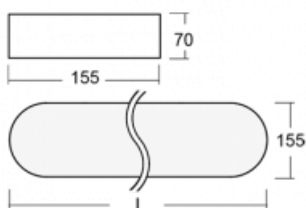

Svítidlo

Burbu

19-205I-40GED/840, B

V rodině Burbu zaoblujeme čtvercům rohy a z obdélníků děláme ovály. Tato svítidla s výškou profilu 70 mm působí v prostoru pozitivně a příjemně. Kombinujte mezi sebou svítidla s rozmanitými průměry a s různými možnostmi zavěšení. Svítidla rodiny Burbu v různých barvách a příkonových verzích, přisazené, nástěnné, i závěsné doplní hotelové lobby, osvětlí vstupní chodby, ale i kanceláře, obchody a domácnosti.

Technický výkres

Typ montáže	Přisazené, Nástěnné, Závěsné
Typ vyzařování	Přímé
Tvar svítidla	Zaoblené
Barva svítidla	Černá
Materiál	Hliník
Životnost	L80/B20 50 000 hodin
Záruka	5 let
Popis svítidla	Svítidlo přisazené/nástěnné/závěsné
Rozměry	1222 mm × 155 mm × 70 mm
Hmotnost	5.9 kg
Světelný zdroj	LED MODUL
Druh optiky	Mikroprisma
Světelný tok*	3450 lm
Teplota chromatičnosti	4000 K studená bílá
Měrný výkon	92 lm/W
MacAdam zdroje	3
Index podání barev	80
UGR max. X=4H Y=8H, ρ=70,50,20	18.9
Příkon svítidla*	37.6 W
Zapojení svítidla	DALI
Elektrické napětí	220-240V
Frekvence	50/60Hz

 **CE** IP 20

*±10 %

Ke stažení[Montážní návod](#)[Fotografie](#)

Příslušenství

00-00333, B
sada pro zavěšení
2000mm, lanka 4ks,
kabel 5x0,75mm, kalíšek

19-0009, B
odsazení čtvercových a
kruhových svítidel prům.
370 mm